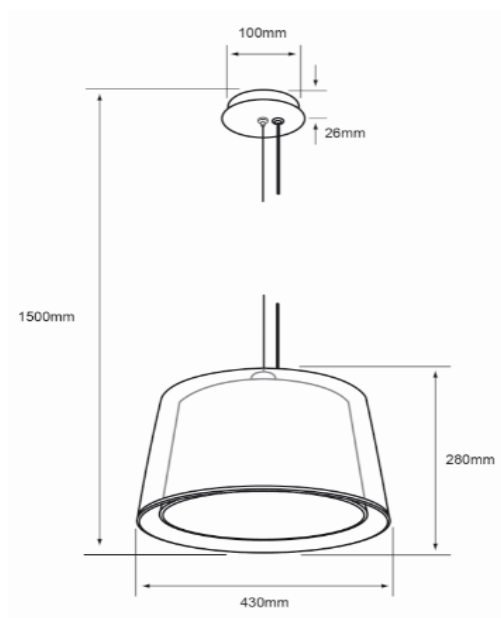

20CTL7283MVN JUNHO

CARACTERÍSTICAS

Modelo (s):	20CTL7283MVN
Nombre (s):	DENEB
Aplicación:	Decorativo Suspendido
Material de la carcasa:	Acero
Terminado:	Textil Negro
Pantalla:	Textil
Índice de Protección [IP]:	NA
Base (portalámpara):	E27

PARAMETROS ELÉCTRICOS

Tensión Nominal [V~]:	100 V ~-240 V ~
Consumo de potencia [W]:	8.5 W
Frecuencia Nominal [Hz]:	50 Hz/60 Hz
Consumo de Corriente [A]:	0.09 A-0.04 A
Temperatura de Operación:	-20 - 50 °C

BENEFICIOS

Garantía:	1 AÑO
Certificación:	NOM-003

OBSERVACIONES:

Lampara sugerida LED 8.5 W

Lada sin costo 01 800 777 LITE

1 AÑO DE GARANTÍA

Iluminación Especializada de Occidente S.A. de C.V.

Av. Dr. Ángel Leño No.401, Nave 2 Interior B, Fracc. Los Robles C.P. 45134 Zapopan Jal. México