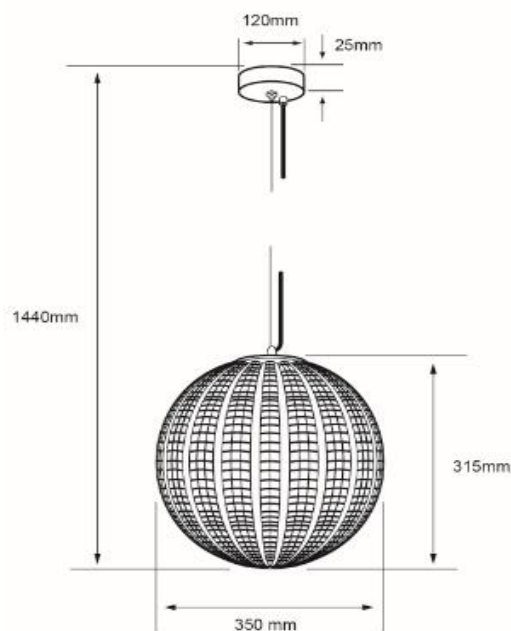

20CTL8065MVCR

PROCION

CARACTERÍSTICAS

Modelo (s):	20CTL8065MVCR
Nombre (s):	PROCION
Aplicación:	Decorativo Suspendido
Material de la carcasa:	Lamina de acero
Terminado:	Cristal Cromo
Pantalla:	Cristal
Índice de Protección [IP]:	NA
Base (portalámpara):	E27

PARAMETROS ELÉCTRICOS

Tensión Nominal [V~]:	100 V ~-240 V ~
Consumo de potencia [W]:	8.5 W
Frecuencia Nominal [Hz]:	50 Hz/60 Hz
Consumo de Corriente [A]:	0.09 A-0.04 A
Temperatura de Operación:	0 - 50 °C

BENEFICIOS

Garantía:	1 AÑO
Certificación:	NOM-064

OBSERVACIONES:

Lampara sugerida LED 8.5 W

Lada sin costo 01 800 777 LITE

1

AÑO DE GARANTÍA

Iluminación Especializada de Occidente S.A. de C.V.

Av. Dr. Ángel Leño No.401, Nave 2 Interior B, Fracc. Los Robles C.P. 45134 Zapopan Jal. México