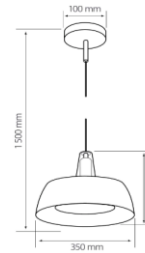

FICHA TÉCNICA

LUMINARIO DE INTERIOR

Tecno Lite
LA LUZ ES TUYA

CTL-320/CO

*Ver instructivo de instalación

CARACTERÍSTICAS

Modelo (s)	CTL-320/CO
Nombre (s)	La Canée
Aplicación	Decorativo Suspendido
Material de la carcaza	Acero
Terminado	Cobre
Pantalla	Cristal
Base (portalámpara)	Base Media
Tipo de Lámpara	No Incluye Lámpara