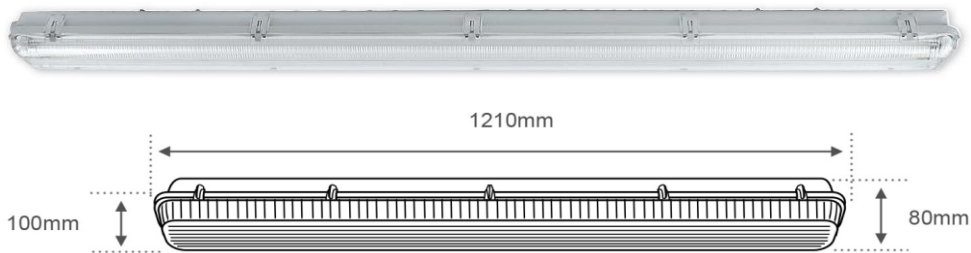

FICHA TÉCNICA
Prueba de vapor LEDS
LUMINARIO DE INTERIOR

Tecno Lite®
LA LUZ ES TUYA

ESTLED-40W

Diseño innovador, Iluminación Homogénea, confort visual

CARACTERÍSTICAS

Modelo (s)	ESTLED-40W/40
Nombre (s)	Ontur
Aplicación	Comercial
Material de la carcaza	PC
Terminado	Gris
Pantalla	PC rayado
Indice de Protección [IP]	65
Base (portalámpara)	G5
Tipo de Lámpara	TUBO LED DE 20 W x 2