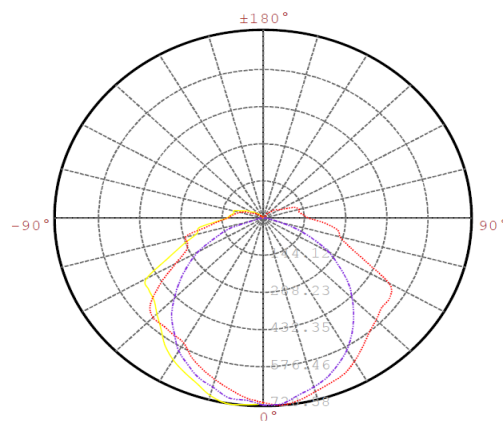

FICHA TÉCNICA
Prueba de vapor LEDS
LUMINARIO DE INTERIOR

Tecno Lite®
LA LUZ ES TUYA

ESTLED-40W

Diseño innovador, Iluminación Homogénea, confort visual

CARACTERÍSTICAS

Modelo (s)	ESTLED-40W/40
Nombre (s)	Ontur
Aplicación	Comercial
Material de la carcaza	PC
Terminado	Gris
Pantalla	PC rayado
Indice de Protección [IP]	65
Base (portalámpara)	G5
Tipo de Lámpara	TUBO LED DE 20 W x 2

*Ver instructivo de instalación

FOTOMETRÍA

PARAMETROS ELÉCTRICOS

Tensión Nominal [V~]	100-127 V ~
Consumo de potencia [W]	40 W
Frecuencia Nominal [Hz]	60 Hz
Consumo de Corriente [A]	0.40-0.31 A
Factor de Potencia [f.p.]	0.8
Flujo luminoso [lm]	3 000 lm
Temperatura de color [K]	4 000 K
Color de Luz	Blanco Frio
Angulo de Apertura [°]	80
IRC	80
Temperatura de Operación	-20~45 °C
Fuente	Driver integrado