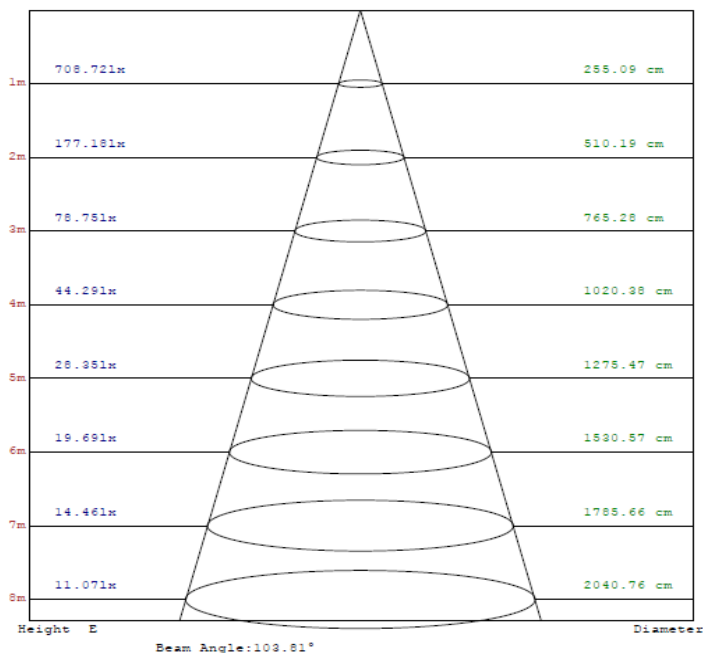

FICHA TÉCNICA
Prueba de vapor LEDS
LUMINARIO DE INTERIOR

Tecno Lite®
LA LUZ ES TUYA

ESTLED-40W

Diseño innovador, Iluminación Homogénea, confort visual

CARACTERÍSTICAS

Modelo (s)	ESTLED-40W/40
Nombre (s)	Ontur
Aplicación	Comercial
Material de la carcaza	PC
Terminado	Gris
Pantalla	PC rayado
Indice de Protección [IP]	65
Base (portalámpara)	G5
Tipo de Lámpara	TUBO LED DE 20 W x 2

*Ver instructivo de instalación

FOTOMETRÍA

PARAMETROS ELÉCTRICOS

Tensión Nominal [V~]	100-127 V ~
Consumo de potencia [W]	40 W
Frecuencia Nominal [Hz]	60 Hz
Consumo de Corriente [A]	0.40-0.31 A
Factor de Potencia [f.p.]	0.8
Flujo luminoso [lm]	3 000 lm
Temperatura de color [K]	4 000 K
Color de Luz	Blanco Frio
Angulo de Apertura [°]	80
IRC	80
Temperatura de Operación	-20~45 °C
Fuente	Driver integrado