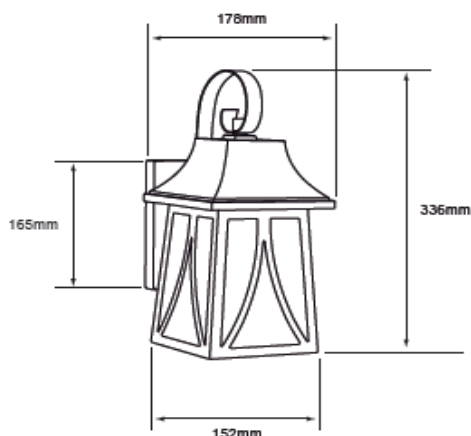

FICHA TÉCNICA

LUMINARIO DE EXTERIOR

Tecno Lite®
LA LUZ ES TUYA

FTL-3421/N

CARACTERÍSTICAS

Modelo (s)	FTL-3421/N
Nombre (s)	ANTONELLA
Aplicación	Muro
Material de la carcasa	Lamina de Acero
Terminado	Negro
Pantalla	Cristal
Indice de Protección [IP]	44
Base (portalámpara)	E-27