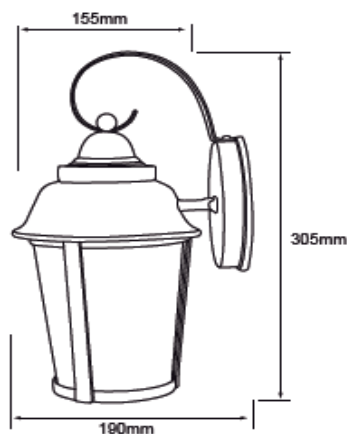

FICHA TÉCNICA

LUMINARIO DE EXTERIOR

Tecno Lite[®]
LA LUZ ES TUYA

FTL-3422/N

CARACTERÍSTICAS

Modelo (s)	FTL-3422/N
Nombre (s)	ALLEGRA
Aplicación	Muro
Material de la carcasa	Lamina de Acero
Terminado	Negro
Pantalla	Cristal
Indice de Protección [IP]	44
Base (portalámpara)	E-27