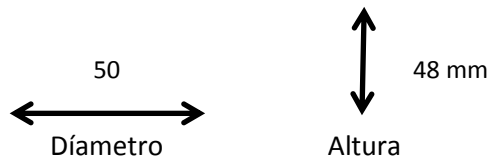

FICHA TÉCNICA LAMPARAS DE LED

Tecno Lite[®]
LA LUZ ES TUYA

GU10L-LED/7W/65

CARACTERÍSTICAS

Material de la carcasa	Plástico
Terminado	Blanco
Distribución de luz	Direccional
Tipo de bulbo	MR
Base	GU10

PARAMETROS ELÉCTRICOS

Modelo (s)	GU10L-LED/7W/65
Tensión Nominal [V~]	100-240 V ~
Consumo de potencia [W]	7 W
Frecuencia Nominal [Hz]	50/60 Hz
Consumo de Corriente [A]	0
Factor de Potencia [f.p.]	0.5
Flujo luminoso [lm]	550 lm
Temperatura de color [K]	6 500 K
Color de Luz	Luz de día
Angulo de Apertura [°]	36 °
IRC	80
Temperatura de Operación	-10 - 40 °C