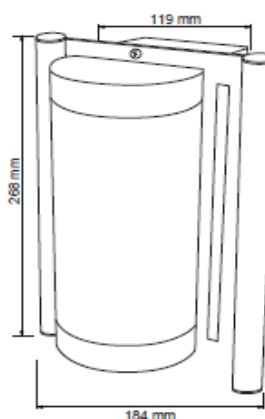

FICHA TÉCNICA

LUMINARIO DE EXTERIOR

Tecno Lite
LA LUZ ES TUYA

H-1030/ACI

CARACTERÍSTICAS

Modelo (s)	H-1030/ACI
Nombre (s)	Varese
Aplicación	Muro sin lámpara
Material de la carcasa	Lamina de Acero
Terminado	Acero Inoxidable
Pantalla	Cristal Opalino
Indice de Protección [IP]	45
Base (portalámpara)	Base Media