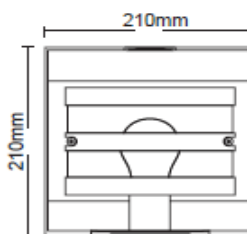

FICHA TÉCNICA

LUMINARIO DE EXTERIOR

Tecno Lite
LA LUZ ES TUYA

H-1060/S

CARACTERÍSTICAS

Modelo (s)	H-1060/S
Nombre (s)	Trento
Aplicación	Muro sin lámpara
Material de la carcasa	Aluminio
Terminado	Satinado
Pantalla	PC
Indice de Protección [IP]	45
Base (portalámpara)	Base Media