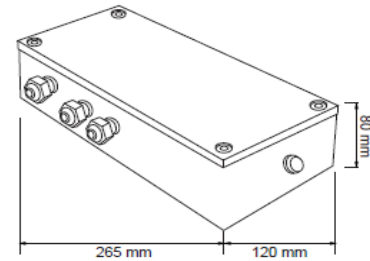

FICHA TÉCNICA

COMPONENTE DE EXTERIOR

Tecno Lite
LA LUZ ES TUYA

H-520/36W/CONTROL

*Ver instructivo de instalación

CARACTERÍSTICAS

Modelo (s)	H-520/36W/CONTROL
Nombre (s)	NA
Aplicación	NA
Material de la carcasa	Metal
Terminado	Gris
Pantalla	NA
Indice de Protección [IP]	NA
Base (portalámpara)	NA
Tipo de Lámpara	NA