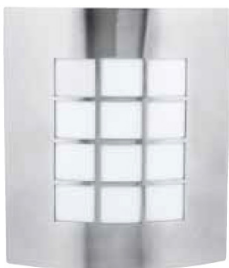

FICHA TÉCNICA

LUMINARIO DE EXTERIOR

Tecno Lite
LA LUZ ES TUYA

H-810/ACI

*Ver instructivo de instalación

CARACTERÍSTICAS

Modelo (s)	H-810/ACI
Nombre (s)	Turin I
Aplicación	Muro sin lámpara
Material de la carcasa	Lamina de Acero
Terminado	Acero Inoxidable
Pantalla	PC
Indice de Protección [IP]	45
Base (portalámpara)	Base Media