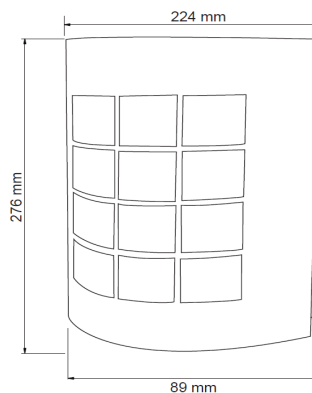

FICHA TÉCNICA

LUMINARIO DE EXTERIOR

Tecno Lite
LA LUZ ES TUYA

H-810/ACI

*Ver instructivo de instalación

CARACTERÍSTICAS

Modelo (s)	H-810/ACI
Nombre (s)	Turin I
Aplicación	Muro sin lámpara
Material de la carcasa	Lamina de Acero
Terminado	Acero Inoxidable
Pantalla	PC
Indice de Protección [IP]	45
Base (portalámpara)	Base Media