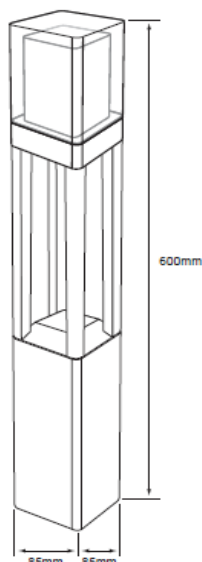

FICHA TÉCNICA

LUMINARIO DE EXTERIOR

Tecno Lite
LA LUZ ES TUYA

HLED-001/N/30

CARACTERÍSTICAS

Modelo (s)	HLED-001/N/30
Nombre (s)	OBELIX I
Aplicación	Sobreponer en piso
Material de la carcasa	Aluminio
Terminado	Negro
Pantalla	PC / Cristal
Indice de Protección [IP]	65
Base (portalámpara)	NA
Tipo de Lámpara	Integrado LED

PARAMETROS ELÉCTRICOS

Tensión Nominal [V~]	100-240 V ~
Consumo de potencia [W]	13 W
Frecuencia Nominal [Hz]	50/60 Hz
Consumo de Corriente [A]	0.13 - 0.05 A
Factor de Potencia [f.p.]	0,85
Flujo luminoso [lm]	750 lm
Temperatura de color [K]	3 000 K
Color de Luz	Blanco cálido
Angulo de Apertura [°]	120 °
IRC	80
Temperatura de Operación	-10 - 40 °C