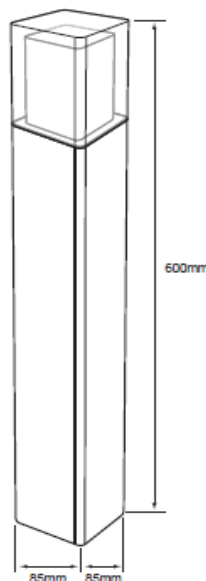

FICHA TÉCNICA

LUMINARIO DE EXTERIOR

Tecno Lite
LA LUZ ES TUYA

HLED-003/N/30

CARACTERÍSTICAS

Modelo (s)	HLED-003/N/30
Nombre (s)	OBELIX III
Aplicación	Sobreponer en piso
Material de la carcasa	Aluminio
Terminado	Negro
Pantalla	PC
Indice de Protección [IP]	65
Base (portalámpara)	NA
Tipo de Lámpara	Integrado LED

PARAMETROS ELÉCTRICOS

Tensión Nominal [V~]	100-240 V ~
Consumo de potencia [W]	13 W
Frecuencia Nominal [Hz]	50/60 Hz
Consumo de Corriente [A]	0.13 - 0.05 A
Factor de Potencia [f.p.]	0,85
Flujo luminoso [lm]	840 lm
Temperatura de color [K]	3 000 K
Color de Luz	Blanco cálido
Angulo de Apertura [°]	120 °
IRC	80
Temperatura de Operación	-10 - 40 °C