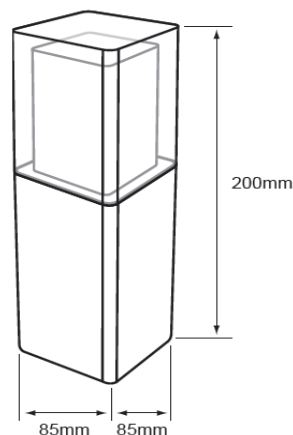

## FICHA TÉCNICA

LUMINARIO DE EXTERIOR

**Tecno Lite**  
LA LUZ ES TUYA

#### CARACTERÍSTICAS

Modelo (s)	HLED-004/N/30
Nombre (s)	OBELIXIV
Aplicación	Sobreponer en piso
Material de la carcasa	Aluminio
Terminado	Negro
Pantalla	PC
Indice de Protección [IP]	65
Base (portalámpara)	NA
Tipo de Lámpara	Integrado LED