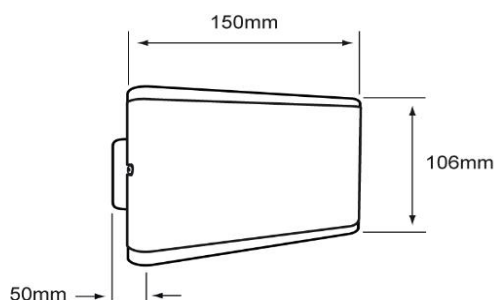

FICHA TÉCNICA

LUMINARIO DE EXTERIOR

Tecno Lite®
LA LUZ ES TUYA

HLED-117/30/N

CARACTERÍSTICAS

Modelo (s)	HLED-117/30/N
Nombre (s)	ACANTHUS
Aplicación	Sobreponer en Muro
Material de la carcasa	Aluminio
Terminado	Negro
Pantalla	PC
Indice de Protección [IP]	65
Base (portalámpara)	NA
Tipo de Lámpara	Integrado LED 12 W

PARAMETROS ELÉCTRICOS

Tensión Nominal [V~]	100-240 V ~
Consumo de potencia [W]	12 W
Frecuencia Nominal [Hz]	50/60 Hz
Consumo de Corriente [A]	0.12 - 0.05 A
Factor de Potencia [f.p.]	0,9
Flujo luminoso [lm]	600 lm
Temperatura de color [K]	3 000 K
Color de Luz	Blanco cálido
Angulo de Apertura [°]	258°
IRC	80
Temperatura de Operación	0 - 40 °C