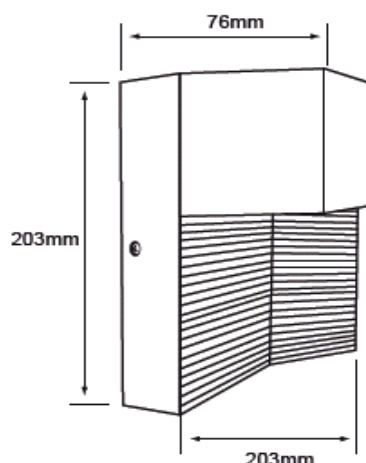

FICHA TÉCNICA

LUMINARIO DE EXTERIOR

Tecno Lite[®]
LA LUZ ES TUYA

HLED-921/N

CARACTERÍSTICAS

Modelo (s)	HLED-921/N
Nombre (s)	SPECTRUM
Aplicación	Muro
Material de la carcasa	Aluminio
Terminado	Negro
Pantalla	PC
Indice de Protección [IP]	55
Base (portalámpara)	NA
Tipo de Lámpara	Integrado LED

PARAMETROS ELÉCTRICOS

Tensión Nominal [V~]	100-240 V ~
Consumo de potencia [W]	8 W
Frecuencia Nominal [Hz]	50/60 Hz
Consumo de Corriente [A]	0.08 - 0.03 A
Factor de Potencia [f.p.]	0,9
Flujo luminoso [lm]	260 lm
Temperatura de color [K]	3 000 K
Color de Luz	Blanco cálido
Angulo de Apertura [°]	65 °
IRC	80
Temperatura de Operación	0 - 40 °C