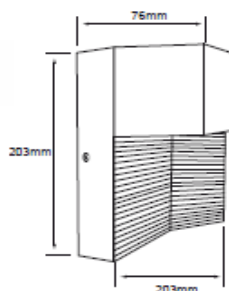

FICHA TÉCNICA

LUMINARIO DE EXTERIOR

Tecno Lite[®]
LA LUZ ES TUYA

HLED-921/S

CARACTERÍSTICAS

Modelo (s)	HLED-921/S
Nombre (s)	SPECTRUM
Aplicación	Muro
Material de la carcasa	Aluminio
Terminado	Satin
Pantalla	PC
Índice de Protección [IP]	55
Base (portalámpara)	NA
Tipo de Lámpara	Integrado LED