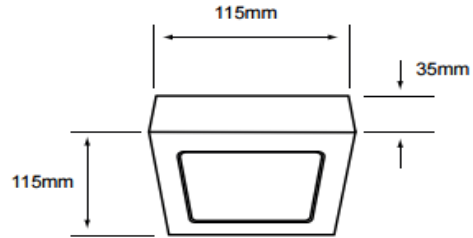

FICHA TÉCNICA

LUMINARIO DE INTERIOR

Tecno Lite
LA LUZ ES TUYA

PTLLED-C/001/65

*Ver instructivo de instalación

CARACTERÍSTICAS

Modelo (s)	PTLLED-C/001/65
Nombre (s)	#N/A
Aplicación	Plafones Led
Material de la carcaza	Aluminio
Terminado	Blanco
Pantalla	Policarbonato
Base (portalámpara)	NA
Tipo de Lámpara	Integrado LED 6.5 W

PARAMETROS ELÉCTRICOS

Tensión Nominal [V~]	100-240 V ~
Consumo de potencia [W]	6.5 W
Frecuencia Nominal [Hz]	50/60 Hz
Consumo de Corriente [A]	0.07 - 0.03 A
Factor de Potencia [f.p.]	0.7
Flujo luminoso [lm]	320 lm
Temperatura de color [K]	6 500 K
Color de Luz	Luz de día
Angulo de Apertura [°]	101 °
IRC	80
Temperatura de Operación	-20 - 40 °C