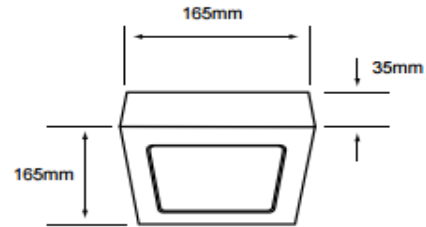

FICHA TÉCNICA

LUMINARIO DE INTERIOR

Tecno Lite
LA LUZ ES TUYA

PTLLED-C/002/65

*Ver instructivo de instalación

CARACTERÍSTICAS

Modelo (s)	PTLLED-C/002/65
Nombre (s)	#N/A
Aplicación	Plafones Led
Material de la carcasa	Aluminio
Terminado	Blanco
Pantalla	Policarbonato
Base (portalámpara)	NA
Tipo de Lámpara	Integrado LED 12 W

PARAMETROS ELÉCTRICOS

Tensión Nominal [V~]	100-240 V ~
Consumo de potencia [W]	12 W
Frecuencia Nominal [Hz]	50/60 Hz
Consumo de Corriente [A]	0.12 - 0.05 A
Factor de Potencia [f.p.]	0.7
Flujo luminoso [lm]	800 lm
Temperatura de color [K]	6 500 K
Color de Luz	Luz de día
Angulo de Apertura [°]	100 °
IRC	80
Temperatura de Operación	-20 - 40 °C