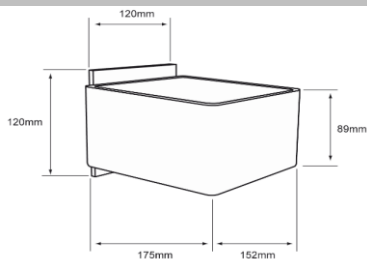

FICHA TÉCNICA

Tecno Lite
LA LUZ ES TUYA

LUMINARIO DE INTERIOR

TL-2021/R

CARACTERÍSTICAS

Modelo (s)	TL-2021/R
Nombre (s)	#N/A
Aplicación	Decorativa / Pared Sin Lámpara
Material de la carcasa	Lamina de acero
Terminado	Cristal Rojo
Pantalla	Cristal
Base (portalámpara)	G9