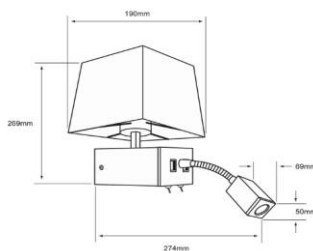

FICHA TÉCNICA

LUMINARIO DE INTERIOR

Tecno Lite
LA LUZ ES TUYA

TLLED-2041/S

CARACTERÍSTICAS

Modelo (s)	TLLED-2041/S
Nombre (s)	#N/A
Aplicación	Decorativa / Pared LED
Material de la carcasa	Acero
Terminado	Satin
Pantalla	Textil
Base (portalámpara)	E-27