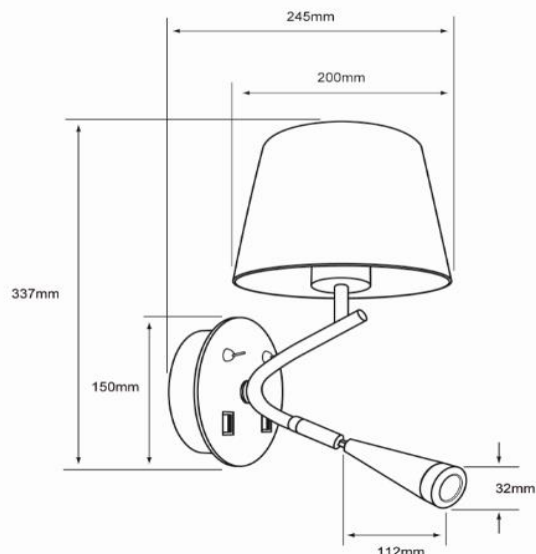

TLLED-2042/B

BUNDA

CARACTERÍSTICAS

Modelo (s):	TLLED-2042/B
Nombre (s):	BUNDA
Aplicación:	Decorativa / Pared LED
Material de la carcasa:	Acero
Terminado:	Blanco
Pantalla:	Textil
Índice de Protección [IP]:	NA
Base (portalámpara):	E27

PARAMETROS ELÉCTRICOS

Tensión Nominal [V~]:	100 V ~-240 V ~
Consumo de potencia [W]:	20 W
Frecuencia Nominal [Hz]:	50 Hz/60 Hz
Consumo de Corriente [A]:	0.20 A-0.08 A
Temperatura de Operación:	-20 - 50 °C

BENEFICIOS

Garantía:	1 AÑO
Certificación:	NOM-064

OBSERVACIONES:

70 lm dirigible LED 1.5 W, Incluye driver, Incluye apagador, Incluye puertos USB, Lámpara sugerida fluorescente 20 W

Lada sin costo 01 800 777 LITE

1 AÑO DE GARANTÍA

Iluminación Especializada de Occidente S.A. de C.V.

Av. Dr. Ángel Leño No.401, Nave 2 Interior B, Fracc. Los Robles C.P. 45134 Zapopan Jal. México