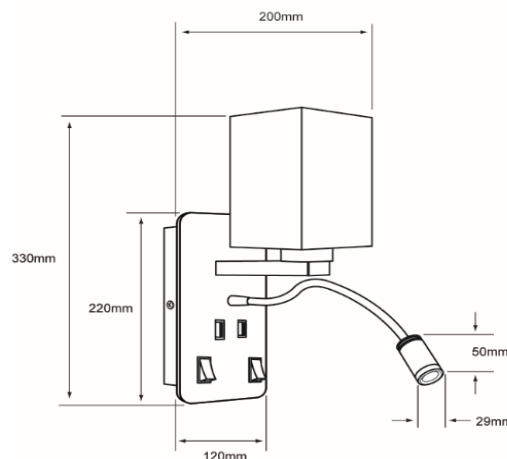

TLLED-2043/B

BOTEIN

CARACTERÍSTICAS

Modelo (s):	TLLED-2043/B
Nombre (s):	BOTEIN
Aplicación:	Decorativa / Pared LED
Material de la carcasa:	Acero
Terminado:	Blanco
Pantalla:	Textil
Índice de Protección [IP]:	NA
Base (portalámpara):	E27

PARAMETROS ELÉCTRICOS

Tensión Nominal [V~]:	100 V ~-240 V ~
Consumo de potencia [W]:	20 W
Frecuencia Nominal [Hz]:	50 Hz/60 Hz
Consumo de Corriente [A]:	0.20 A-0.08 A
Temperatura de Operación:	-20 - 50 °C

BENEFICIOS

Garantía:	1 AÑO
Certificación:	NOM-064

OBSERVACIONES:

145 lm dirigible LED 3.5 W, Incluye driver, Incluye apagador, Incluye puertos USB, Lámpara sugerida fluorescente 20 W

Lada sin costo 01 800 777 LITE

1 AÑO DE GARANTÍA

Iluminación Especializada de Occidente S.A. de C.V.

Av. Dr. Ángel Leño No.401, Nave 2 Interior B, Fracc. Los Robles C.P. 45134 Zapopan Jal. México