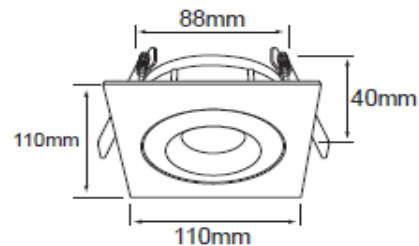

LUMINARIO DE INTERIOR

Tecno Lite
LA LUZ ES TUYA

YDC-001

*Ver instructivo de instalación

CARACTERISTICAS

| | |
|------------------------|--|
| Modelo (s) | YDC-001 |
| Nombre (s) | Elisium II |
| Aplicación | Downlight Acento dirigible sin lámpara |
| Material de la carcaza | Aluminio |
| Terminado | Blanco |
| Pantalla | Policarbonato |
| Base (portalámpara) | GX5.3 |