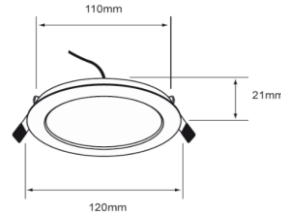

FICHA TÉCNICA

LUMINARIO DE INTERIOR

Tecno Lite
LA LUZ ES TUYA

YDLED-430/001/65BH

*Ver instructivo de instalación

CARACTERÍSTICAS

Modelo (s)	YDLED-430/001/65BH
Nombre (s)	#N/A
Aplicación	Empotrado en Techo
Material de la carcasa	Plástico
Terminado	Blanco
Pantalla	Policarbonato
Índice de Protección [IP]	NA
Base (portalámpara)	NA
Tipo de Lámpara	Integrado LED 6 W

PARAMETROS ELÉCTRICOS

Tensión Nominal [V~]	100-240 V ~
Consumo de potencia [W]	6 W
Frecuencia Nominal [Hz]	50/60 Hz
Consumo de Corriente [A]	0.06 - 0.03 A
Factor de Potencia [f.p.]	0.5
Flujo luminoso [lm]	350 lm
Temperatura de color [K]	6 500 K
Color de Luz	Luz de día
Angulo de Apertura [°]	120 °
IRC	80
Temperatura de Operación	-20 - 40 °C