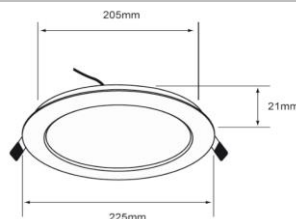

FICHA TÉCNICA

LUMINARIO DE INTERIOR

Tecno Lite
LA LUZ ES TUYA

YDLED-430/003/30BH

*Ver instructivo de instalación

CARACTERÍSTICAS

Modelo (s)	YDLED-430/003/30BH
Nombre (s)	#N/A
Aplicación	Empotrado en Techo
Material de la carcasa	Plástico
Terminado	Blanco
Pantalla	Policarbonato
Índice de Protección [IP]	NA
Base (portalámpara)	NA
Tipo de Lámpara	Integrado LED 18 W

PARAMETROS ELÉCTRICOS

Tensión Nominal [V~]	100-240 V ~
Consumo de potencia [W]	18 W
Frecuencia Nominal [Hz]	50/60 Hz
Consumo de Corriente [A]	0.18 - 0.08 A
Factor de Potencia [f.p.]	0.5
Flujo luminoso [lm]	1 300 lm
Temperatura de color [K]	3 000 K
Color de Luz	Blanco cálido
Angulo de Apertura [°]	120 °
IRC	80
Temperatura de Operación	-20 - 40 °C