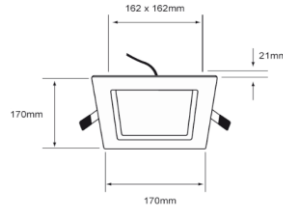

FICHA TÉCNICA

LUMINARIO DE INTERIOR

Tecno Lite
LA LUZ ES TUYA

YDLED-431/002/65BH

*Ver instructivo de instalación

CARACTERÍSTICAS

Modelo (s)	YDLED-431/002/65BH
Nombre (s)	#N/A
Aplicación	Empotrado en Techo
Material de la carcasa	Plástico
Terminado	Blanco
Pantalla	Policarbonato
Índice de Protección [IP]	NA
Base (portalámpara)	NA
Tipo de Lámpara	Integrado LED 12 W

PARAMETROS ELÉCTRICOS

Tensión Nominal [V~]	100-240 V ~
Consumo de potencia [W]	12 W
Frecuencia Nominal [Hz]	50/60 Hz
Consumo de Corriente [A]	0.12 - 0.05 A
Factor de Potencia [f.p.]	0.5
Flujo luminoso [lm]	850 lm
Temperatura de color [K]	6 500 K
Color de Luz	Luz de día
Angulo de Apertura [°]	120 °
IRC	80
Temperatura de Operación	-20 - 40 °C

BENEFICIOS:

Horas de vida [h]	15 000 h
Atenuable	No
Garantía	3 AÑOS
Certificación	NOM-003

Lada sin costo 01 800 777 LITE

www.tecnolite.com.mx

Iluminación Especializada de Occidente S.A. de C.V.

Av. Dr. Angel Leaña No.401, Nave 2 Interior B, Fracc. Los Robles C.P. 45134 Zapopan Jal. México