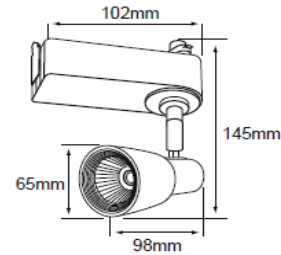

FICHA TÉCNICA

LUMINARIO DE INTERIOR

Tecno Lite
LA LUZ ES TUYA

YSN008-LED/30/B

*Ver instructivo de instalación

CARACTERÍSTICAS

Modelo (s)	YSN008-LED/30/B
Nombre (s)	Virgo I
Aplicación	Spot Riel
Material de la carcaza	Aluminio
Terminado	Blanco
Pantalla	PC
Base (portalámpara)	NA
Tipo de Lámpara	Integrado LED

PARAMETROS ELÉCTRICOS

Tensión Nominal [V~]	100-240 V ~
Consumo de potencia [W]	10 W
Frecuencia Nominal [Hz]	50/60 Hz
Consumo de Corriente [A]	0.1-0.04 A
Factor de Potencia [f.p.]	0.9
Flujo luminoso [lm]	850 lm
Temperatura de color [K]	3 000 K
Color de Luz	Blanco cálido
Angulo de Apertura [°]	45 °
IRC	80
Temperatura de Operación	-20 - 45 °C