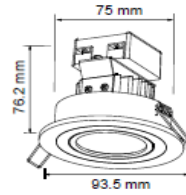

FICHA TÉCNICA

LUMINARIO DE INTERIOR

Tecno Lite
LA LUZ ES TUYA

YDLED-105/3W/30/AL

*Ver instructivo de instalación

CARACTERÍSTICAS

Modelo (s)	YDLED-105/3W/30/AL
Nombre (s)	Bahia
Aplicación	DownLight Empotrado
Material de la carcasa	Aluminio
Terminado	Aluminio
Pantalla	PC
Índice de Protección [IP]	NA
Base (portalámpara)	NA
Tipo de Lámpara	Integrado LED

PARAMETROS ELÉCTRICOS

Tensión Nominal [V~]	100-240 V ~
Consumo de potencia [W]	3 W
Frecuencia Nominal [Hz]	50/60 Hz
Consumo de Corriente [A]	0.03 - 0.01 A
Factor de Potencia [f.p.]	0.8
Flujo luminoso [lm]	250 lm
Temperatura de color [K]	3 000 K
Color de Luz	Blanco calido
Angulo de Apertura [°]	38 °
IRC	80
Temperatura de Operación	0 - 40 °C

BENEFICIOS:

Horas de vida [h]	35 000 h
Atenuable	No
Garantía	3 AÑOS
Certificación	NOM-003

Lada sin costo 01 800 777 LITE

www.tecnolite.com.mx

Iluminación Especializada de Occidente S.A. de C.V.

Av. Dr. Angel Leaña No.401, Nave 2 Interior B, Fracc. Los Robles C.P. 45134 Zapopan Jal. México