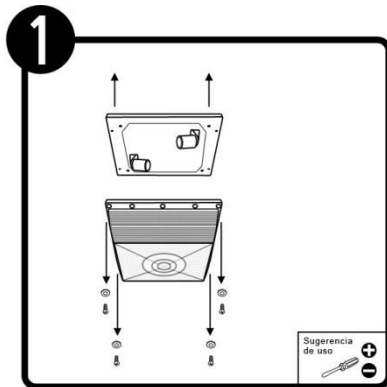

CF-236F

INSTRUCTIVO DE INSTALACIÓN

*Instructivo solo como referencia de instalación

Tecno Lite
LA LUZ ES TUYA

LED
**BRILLA
CONTIGO**

CF-236F

PRECAUCIÓN:

1-Desconecte la fuente de energía eléctrica durante la instalación y antes de darle servicio.

LISTA DE PARTES:

Accesorios Anclaje

A-05 Conector rápido x 2

RECOMENDACIÓN: Favor de consultar el instructivo impreso que viene dentro del empaque del producto.