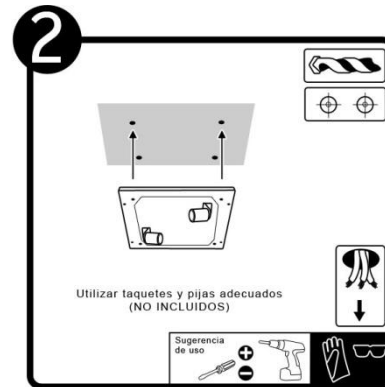

CF-236F

INSTRUCTIVO DE INSTALACIÓN

*Instructivo solo como referencia de instalación

Tecno Lite
LA LUZ ES TUYA

LED
**BRILLA
CONTIGO**

CF-236F

PRECAUCIÓN:

1-Desconecte la fuente de energía eléctrica durante la instalación y antes de darle servicio.

LISTA DE PARTES:

Accesorios Anclaje

A-05 Conector rápido x 2

RECOMENDACIÓN: Favor de consultar el instructivo impreso que viene dentro del empaque del producto.