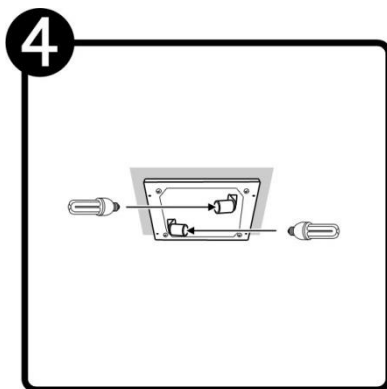

CF-236F

INSTRUCTIVO DE INSTALACIÓN

*Instructivo solo como referencia de instalación

Tecno Lite
LA LUZ ES TUYA

LED
**BRILLA
CONTIGO**

CF-236F

PRECAUCIÓN:

1-Desconecte la fuente de energía eléctrica durante la instalación y antes de darle servicio.

LISTA DE PARTES:

Accesorios Anclaje

A-05 Conector rápido x 2

RECOMENDACIÓN: Favor de consultar el instructivo impreso que viene dentro del empaque del producto.