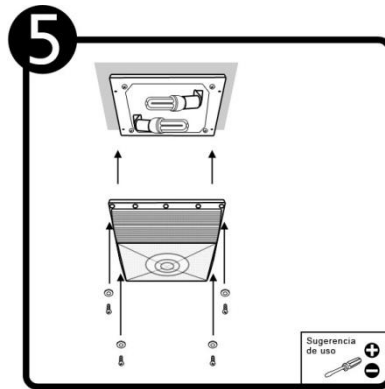

CF-236F

INSTRUCTIVO DE INSTALACIÓN

*Instructivo solo como referencia de instalación

Tecno Lite
LA LUZ ES TUYA

LED
**BRILLA
CONTIGO**

CF-236F

PRECAUCIÓN:

1-Desconecte la fuente de energía eléctrica durante la instalación y antes de darle servicio.

LISTA DE PARTES:

Accesorios Anclaje

A-05 Conector rápido x 2

RECOMENDACIÓN: Favor de consultar el instructivo impreso que viene dentro del empaque del producto.