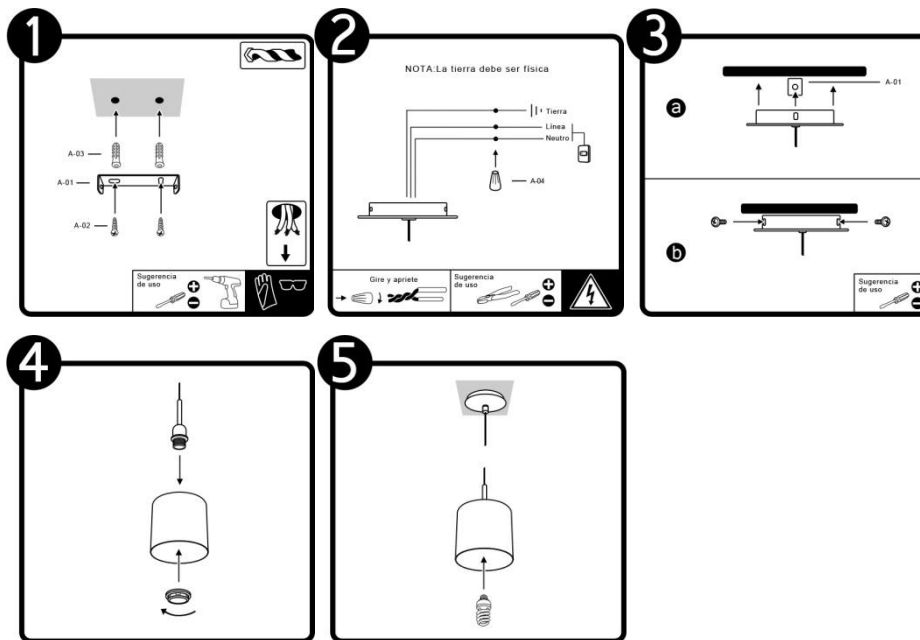

## INSTRUCTIVO DE INSTALACIÓN

\*Instructivo solo como referencia de instalación

**Tecno Lite**  
LA LUZ ES TUYA

LED  
BRILLA  
CONTIGO

### PRECAUCIÓN:

1-Desconecte la fuente de energía eléctrica durante la instalación y antes de darle servicio.

### LISTA DE PARTES:

#### Accesorios Anclaje

-  A-01 Anclaje x 1
-  A-02 Pija x 2
-  A-03 Taquete x 2
-  A-04 Conector rápido x 3

**RECOMENDACIÓN:** Favor de consultar el instructivo impreso que viene dentro del empaque del producto.