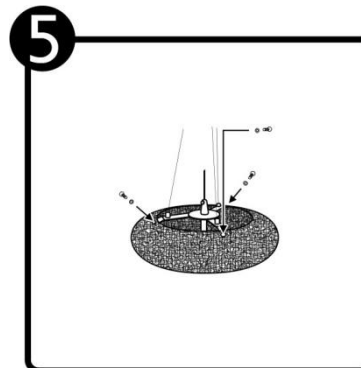

## INSTRUCTIVO DE INSTALACIÓN

**Tecno Lite**  
LA LUZ ES TUYA

LED  
**BRILLA  
CONTIGO**

\*Instructivo solo como referencia de instalación

CTL-4010

### LISTA DE PARTES: