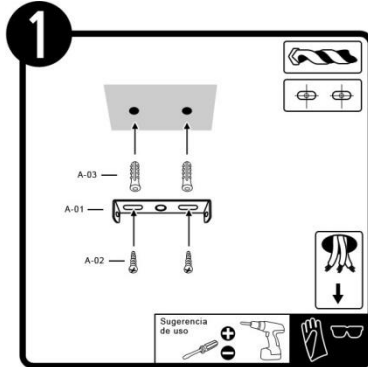

## INSTRUCTIVO DE INSTALACIÓN

**Tecno Lite**  
LA LUZ ES TUYA

LED  
**BRILLA  
CONTIGO**

\*Instructivo solo como referencia de instalación

CTL-4010

### LISTA DE PARTES:

#### Accesorios Anclaje

-  A-01 Anclaje x 1
-  A-02 Pija x 2
-  A-03 Taquete x 2

**RECOMENDACIÓN:** Favor de consultar el instructivo impreso que viene dentro del empaque del producto.