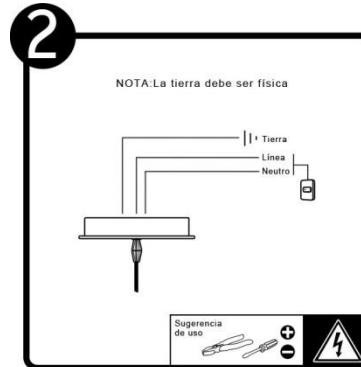

## INSTRUCTIVO DE INSTALACIÓN

**Tecno Lite**  
LA LUZ ES TUYA

LED  
**BRILLA  
CONTIGO**

\*Instructivo solo como referencia de instalación

CTL-4010

#### Accesorios Anclaje

-  A-01 Anclaje x 1
-  A-02 Pija x 2
-  A-03 Taquete x 2

**RECOMENDACIÓN:** Favor de consultar el instructivo impreso que viene dentro del empaque del producto.