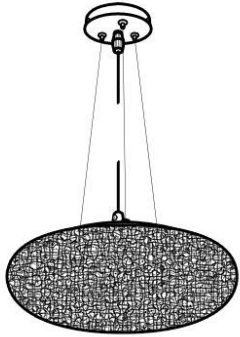

# CTL-4010

## INSTRUCTIVO DE INSTALACIÓN

**Tecno Lite**  
LA LUZ ES TUYA

LED  
**BRILLA  
CONTIGO**

\*Instructivo solo como referencia de instalación

CTL-4010

### LISTA DE PARTES: