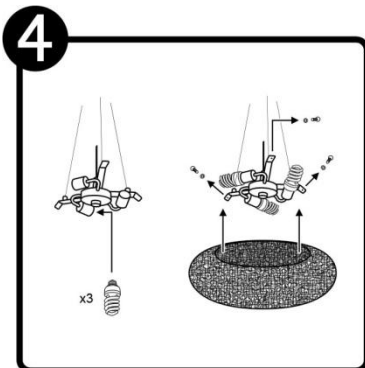

## INSTRUCTIVO DE INSTALACIÓN

**Tecno Lite**  
LA LUZ ES TUYA

LED  
**BRILLA  
CONTIGO**

\*Instructivo solo como referencia de instalación

CTL-4010

### LISTA DE PARTES:

#### Accesorios Anclaje

-  A-01 Anclaje x 1
-  A-02 Pija x 2
-  A-03 Taquete x 2

**RECOMENDACIÓN:** Favor de consultar el instructivo impreso que viene dentro del empaque del producto.