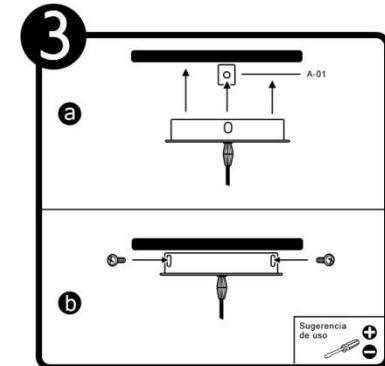

## INSTRUCTIVO DE INSTALACIÓN

**Tecno Lite**  
LA LUZ ES TUYA

LED  
**BRILLA  
CONTIGO**

\*Instructivo solo como referencia de instalación

CTL-4010

### LISTA DE PARTES:

#### Accesorios Anclaje

-  A-01 Anclaje x 1
-  A-02 Pija x 2
-  A-03 Taquete x 2

**RECOMENDACIÓN:** Favor de consultar el instructivo impreso que viene dentro del empaque del producto.