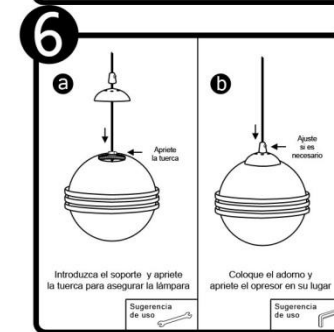

RECOMENDACIÓN: Favor de consultar el instructivo impreso que viene dentro del empaque del producto.