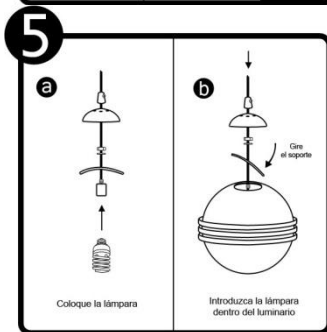

RECOMENDACIÓN: Favor de consultar el instructivo impreso que viene dentro del empaque del producto.