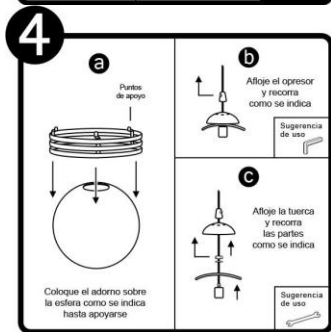

RECOMENDACIÓN: Favor de consultar el instructivo impreso que viene dentro del empaque del producto.