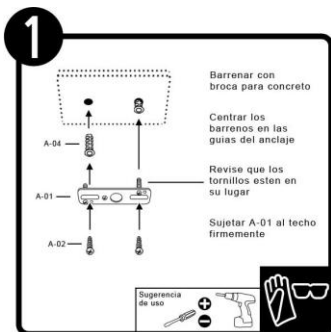

RECOMENDACIÓN: Favor de consultar el instructivo impreso que viene dentro del empaque del producto.