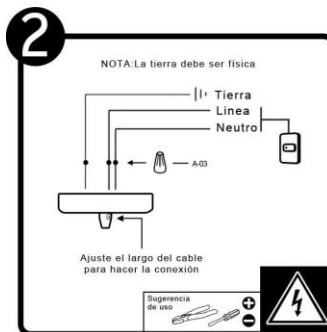

RECOMENDACIÓN: Favor de consultar el instructivo impreso que viene dentro del empaque del producto.