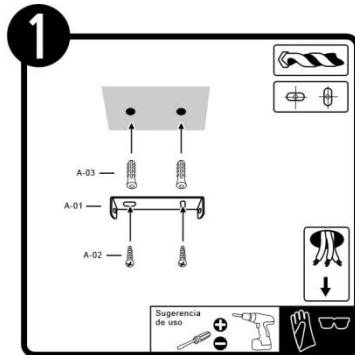

## INSTRUCTIVO DE INSTALACIÓN

\*Instructivo solo como referencia de instalación

**Tecno Lite**  
LA LUZ ES TUYA

LED  
BRILLA  
CONTIGO

#### Accesorios Anclaje

-  A-01 Anclaje x 1
-  A-02 Pija x 2
-  A-03 Taquete x 2
-  A-04 Conector rápido x 3

**RECOMENDACIÓN:** Favor de consultar el instructivo impreso que viene dentro del empaque del producto.