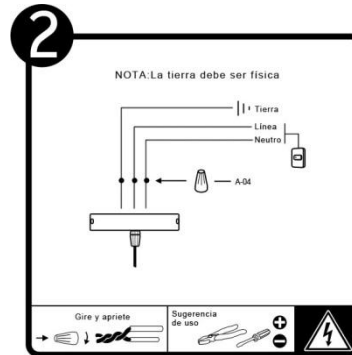

## INSTRUCTIVO DE INSTALACIÓN

\*Instructivo solo como referencia de instalación

**Tecno Lite**  
LA LUZ ES TUYA

LED  
BRILLA  
CONTIGO

### PRECAUCIÓN:

1-Desconecte la fuente de energía eléctrica durante la instalación y antes de darle servicio.

### LISTA DE PARTES:

#### Accesorios Anclaje

-  A-01 Anclaje x 1
-  A-02 Pija x 2
-  A-03 Taquete x 2
-  A-04 Conector rápido x 3

**RECOMENDACIÓN:** Favor de consultar el instructivo impreso que viene dentro del empaque del producto.