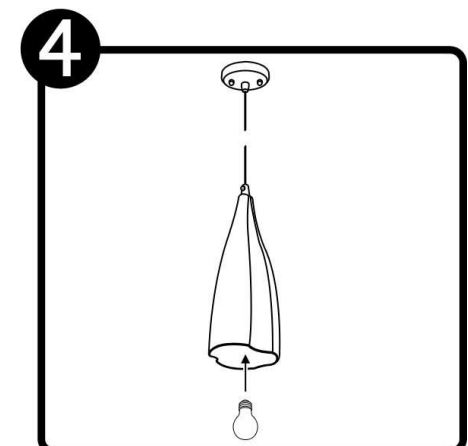

CTL-8088

CTL-8088

INSTRUCTIVO DE INSTALACIÓN

*Instructivo solo como referencia de instalación

Tecno Lite
LA LUZ ES TUYA

LED
**BRILLA
CONTIGO**

PRECAUCIÓN:

1-Desconecte la fuente de energía eléctrica durante la instalación y antes de darle servicio.

LISTA DE PARTES:

Accesorios Anclaje

-  A-01 Anclaje x 1
-  A-02 Pija x 2
-  A-03 Conector rápido x 3
-  A-04 Taquete x 2
-  A-05 Llave Allen chica x 1

RECOMENDACIÓN: Favor de consultar el instructivo impreso que viene dentro del empaque del producto.