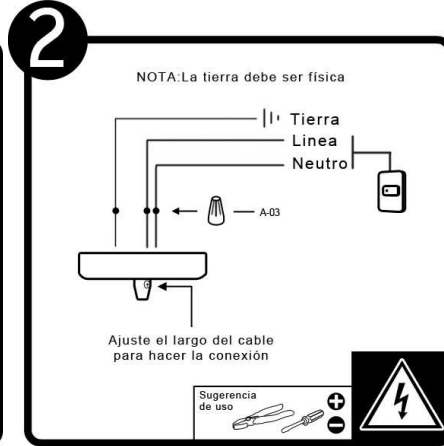

CTL-8088

CTL-8088

INSTRUCTIVO DE INSTALACIÓN

*Instructivo solo como referencia de instalación

Tecno Lite
LA LUZ ES TUYA

LED
**BRILLA
CONTIGO**

PRECAUCIÓN:

1-Desconecte la fuente de energía eléctrica durante la instalación y antes de darle servicio.

LISTA DE PARTES:

Accesorios Anclaje

-  A-01 Anclaje x 1
-  A-02 Pija x 2
-  A-03 Conector rápido x 3
-  A-04 Taquete x 2
-  A-05 Llave Allen chica x 1

RECOMENDACIÓN: Favor de consultar el instructivo impreso que viene dentro del empaque del producto.