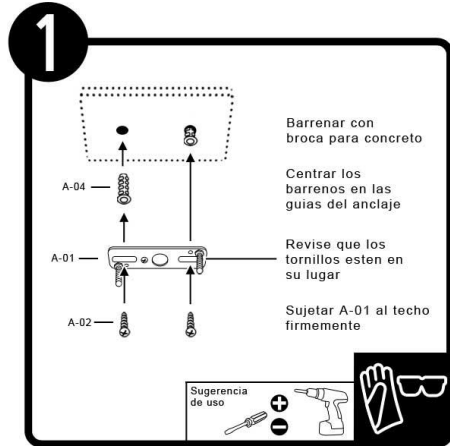

CTL-8088

CTL-8088

INSTRUCTIVO DE INSTALACIÓN

*Instructivo solo como referencia de instalación

Tecno Lite
LA LUZ ES TUYA

LED
**BRILLA
CONTIGO**

PRECAUCIÓN:

1-Desconecte la fuente de energía eléctrica durante la instalación y antes de darle servicio.

LISTA DE PARTES:

Accesorios Anclaje

-  A-01 Anclaje x 1
-  A-02 Pija x 2
-  A-03 Conector rápido x 3
-  A-04 Taquete x 2
-  A-05 Llave Allen chica x 1

RECOMENDACIÓN: Favor de consultar el instructivo impreso que viene dentro del empaque del producto.