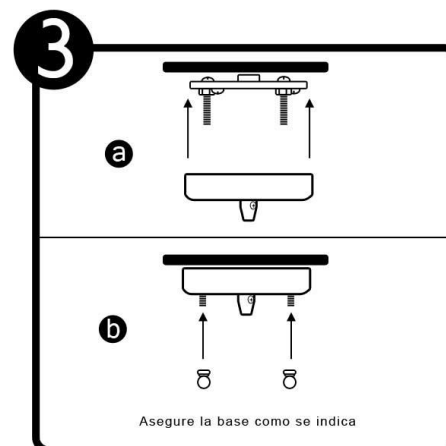

CTL-8088

CTL-8088

INSTRUCTIVO DE INSTALACIÓN

*Instructivo solo como referencia de instalación

Tecno Lite
LA LUZ ES TUYA

LED
**BRILLA
CONTIGO**

PRECAUCIÓN:

1-Desconecte la fuente de energía eléctrica durante la instalación y antes de darle servicio.

LISTA DE PARTES:

Accesorios Anclaje

-  A-01 Anclaje x 1
-  A-02 Pija x 2
-  A-03 Conector rápido x 3
-  A-04 Taquete x 2
-  A-05 Llave Allen chica x 1

RECOMENDACIÓN: Favor de consultar el instructivo impreso que viene dentro del empaque del producto.