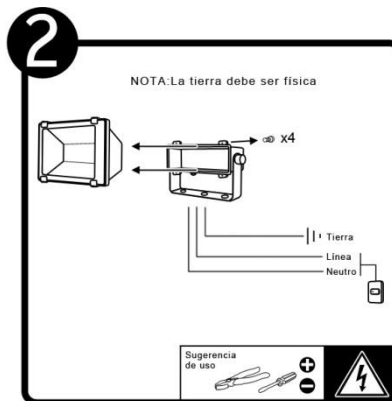

DFL-175-A

DFL-175-A

INSTRUCTIVO DE INSTALACIÓN

*Instructivo solo como referencia de instalación

Tecno Lite
LA LUZ ES TUYA

LED
BRILLA
CONTIGO

PRECAUCIÓN:

1-Desconecte la fuente de energía eléctrica durante la instalación y antes de darle servicio.

RECOMENDACIÓN: Favor de consultar el instructivo impreso que viene dentro del empaque del producto.