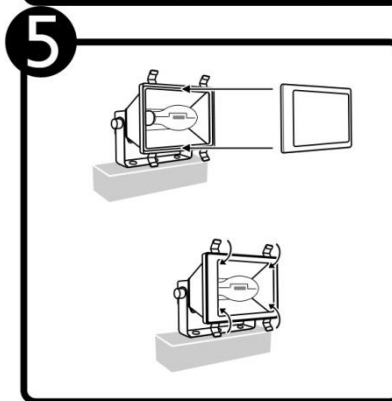

DFL-175-A

DFL-175-A

INSTRUCTIVO DE INSTALACIÓN

*Instructivo solo como referencia de instalación

Tecno Lite
LA LUZ ES TUYA

LED
BRILLA
CONTIGO

PRECAUCIÓN:

1-Desconecte la fuente de energía eléctrica durante la instalación y antes de darle servicio.