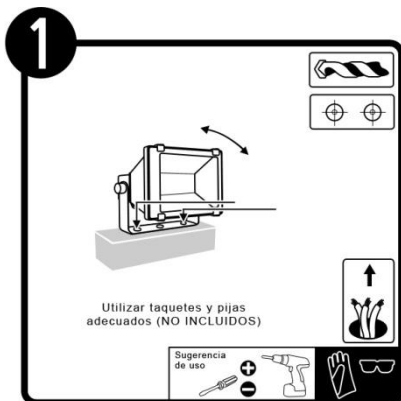

DFL-175-A

DFL-175-A

INSTRUCTIVO DE INSTALACIÓN

*Instructivo solo como referencia de instalación

Tecno Lite
LA LUZ ES TUYA

LED
BRILLA
CONTIGO

PRECAUCIÓN:

1-Desconecte la fuente de energía eléctrica durante la instalación y antes de darle servicio.