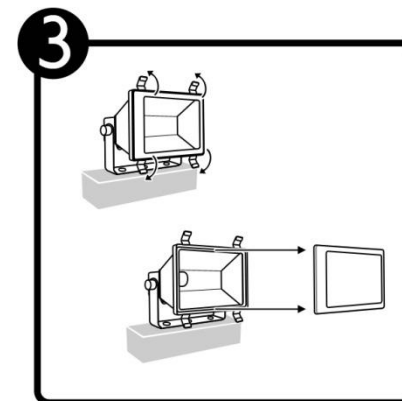

DFL-175-A

DFL-175-A

INSTRUCTIVO DE INSTALACIÓN

*Instructivo solo como referencia de instalación

Tecno Lite
LA LUZ ES TUYA

LED
BRILLA
CONTIGO

PRECAUCIÓN:

1-Desconecte la fuente de energía eléctrica durante la instalación y antes de darle servicio.