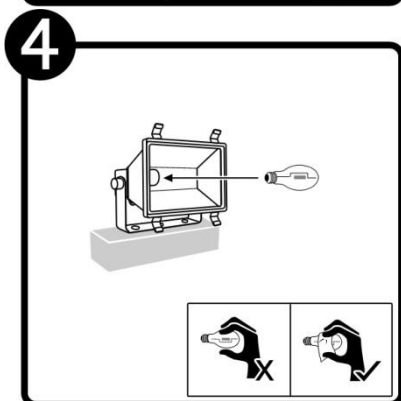

DFL-175-A

DFL-175-A

INSTRUCTIVO DE INSTALACIÓN

*Instructivo solo como referencia de instalación

Tecno Lite
LA LUZ ES TUYA

LED
BRILLA
CONTIGO

PRECAUCIÓN:

1-Desconecte la fuente de energía eléctrica durante la instalación y antes de darle servicio.