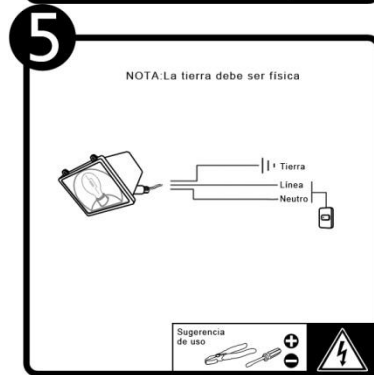

DFL-175

DFL-175

INSTRUCTIVO DE INSTALACIÓN

*Instructivo solo como referencia de instalación

Tecno Lite
LA LUZ ES TUYA

LED
BRILLA
CONTIGO

PRECAUCIÓN:

1-Desconecte la fuente de energía eléctrica durante la instalación y antes de darle servicio.

RECOMENDACIÓN: Favor de consultar el instructivo impreso que viene dentro del empaque del producto.