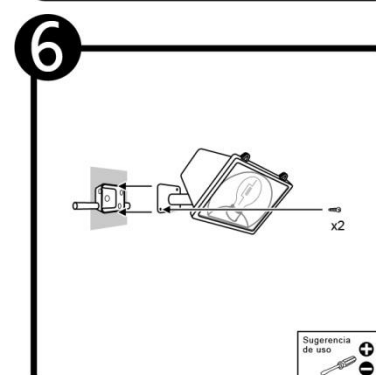

DFL-175

DFL-175

INSTRUCTIVO DE INSTALACIÓN

*Instructivo solo como referencia de instalación

Tecno Lite
LA LUZ ES TUYA

LED
BRILLA
CONTIGO

PRECAUCIÓN:

1-Desconecte la fuente de energía eléctrica durante la instalación y antes de darle servicio.