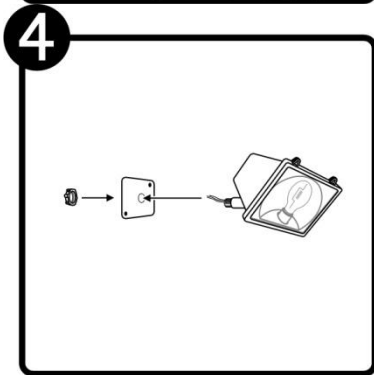

DFL-175

DFL-175

INSTRUCTIVO DE INSTALACIÓN

*Instructivo solo como referencia de instalación

Tecno Lite
LA LUZ ES TUYA

LED
BRILLA
CONTIGO

PRECAUCIÓN:

1-Desconecte la fuente de energía eléctrica durante la instalación y antes de darle servicio.