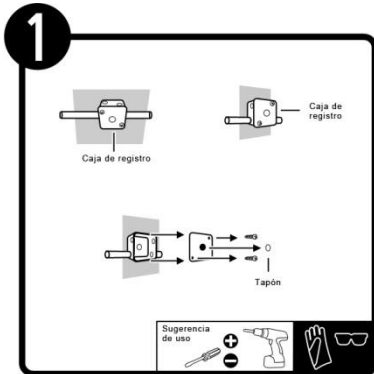

DFL-175

DFL-175

INSTRUCTIVO DE INSTALACIÓN

*Instructivo solo como referencia de instalación

Tecno Lite
LA LUZ ES TUYA

LED
BRILLA
CONTIGO

PRECAUCIÓN:

1-Desconecte la fuente de energía eléctrica durante la instalación y antes de darle servicio.