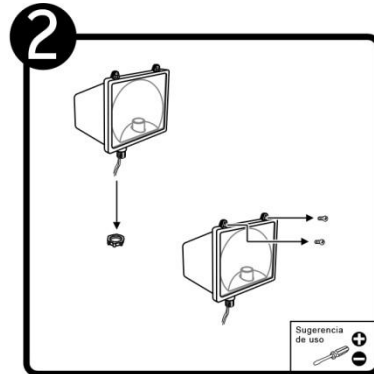

DFL-175

DFL-175

INSTRUCTIVO DE INSTALACIÓN

*Instructivo solo como referencia de instalación

Tecno Lite
LA LUZ ES TUYA

LED
BRILLA
CONTIGO

PRECAUCIÓN:

1-Desconecte la fuente de energía eléctrica durante la instalación y antes de darle servicio.