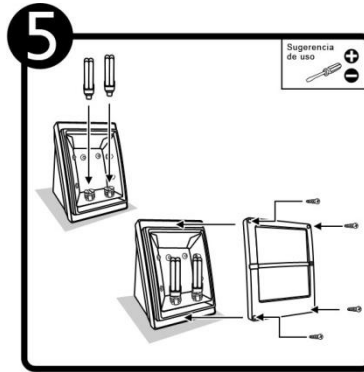

PRECAUCIÓN:

1-Desconecte la fuente de energía eléctrica durante la instalación y antes de darle servicio.