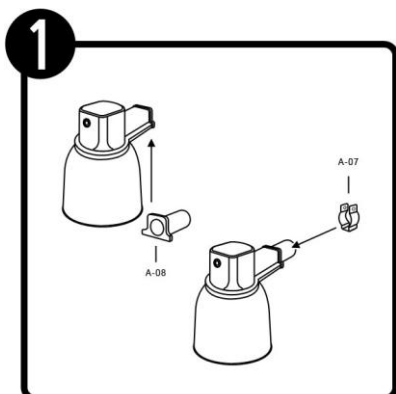

ES-6501

ES-6501

INSTRUCTIVO DE INSTALACIÓN

*Instructivo solo como referencia de instalación

Tecno Lite
LA LUZ ES TUYA

LED
BRILLA
CONTIGO

PRECAUCIÓN:

1-Desconecte la fuente de energía eléctrica durante la instalación y antes de darle servicio.

LISTA DE PARTES:

Accesorios Anclaje

-  A-01 Pija x 4
-  A-02 Taquete x 4
-  A-03 Rondana x 4
-  A-04 Tornillo x 2
-  A-05 Cable x 1
-  A-06 Anclaje x 1
-  A-07 Abrazadera x 1
-  A-08 Base x 1

RECOMENDACIÓN: Favor de consultar el instructivo impreso que viene dentro del empaque del producto.