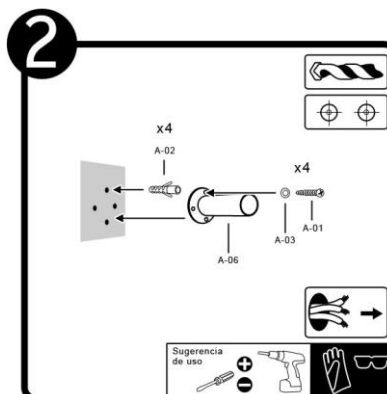

ES-6501

ES-6501

INSTRUCTIVO DE INSTALACIÓN

*Instructivo solo como referencia de instalación

Tecno Lite
LA LUZ ES TUYA

LED
BRILLA
CONTIGO

PRECAUCIÓN:

1-Desconecte la fuente de energía eléctrica durante la instalación y antes de darle servicio.

LISTA DE PARTES:

Accesorios Anclaje

-  A-01 Pija x 4
-  A-02 Taquete x 4
-  A-03 Rondana x 4
-  A-04 Tornillo x 2
-  A-05 Cable x 1
-  A-06 Anclaje x 1
-  A-07 Abrazadera x 1
-  A-08 Base x 1

RECOMENDACIÓN: Favor de consultar el instructivo impreso que viene dentro del empaque del producto.