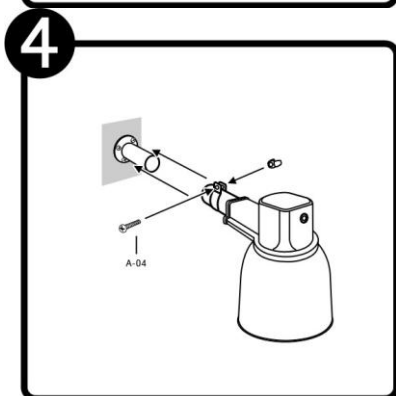

ES-6501

ES-6501

INSTRUCTIVO DE INSTALACIÓN

*Instructivo solo como referencia de instalación

Tecno Lite
LA LUZ ES TUYA

LED
BRILLA
CONTIGO

PRECAUCIÓN:

1-Desconecte la fuente de energía eléctrica durante la instalación y antes de darle servicio.

LISTA DE PARTES:

Accesorios Anclaje

-  A-01 Pija x 4
-  A-02 Taquete x 4
-  A-03 Rondana x 4
-  A-04 Tornillo x 2
-  A-05 Cable x 1
-  A-06 Anclaje x 1
-  A-07 Abrazadera x 1
-  A-08 Base x 1

RECOMENDACIÓN: Favor de consultar el instructivo impreso que viene dentro del empaque del producto.