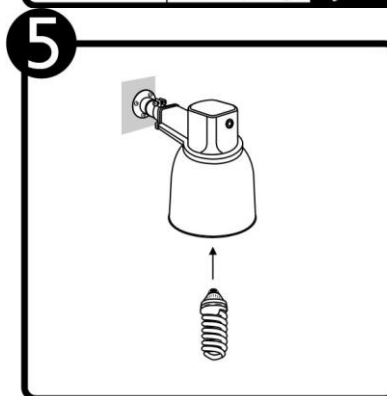

ES-6501

ES-6501

INSTRUCTIVO DE INSTALACIÓN

*Instructivo solo como referencia de instalación

Tecno Lite
LA LUZ ES TUYA

LED
BRILLA
CONTIGO

PRECAUCIÓN:

1-Desconecte la fuente de energía eléctrica durante la instalación y antes de darle servicio.

LISTA DE PARTES:

Accesorios Anclaje

-  A-01 Pija x 4
-  A-02 Taquete x 4
-  A-03 Rondana x 4
-  A-04 Tornillo x 2
-  A-05 Cable x 1
-  A-06 Anclaje x 1
-  A-07 Abrazadera x 1
-  A-08 Base x 1

RECOMENDACIÓN: Favor de consultar el instructivo impreso que viene dentro del empaque del producto.