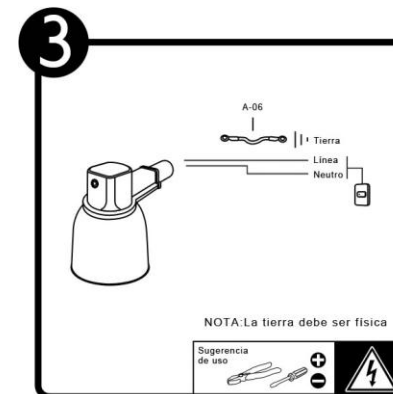

ES-6501

ES-6501

INSTRUCTIVO DE INSTALACIÓN

*Instructivo solo como referencia de instalación

Tecno Lite
LA LUZ ES TUYA

LED
BRILLA
CONTIGO

PRECAUCIÓN:

1-Desconecte la fuente de energía eléctrica durante la instalación y antes de darle servicio.

LISTA DE PARTES:

Accesorios Anclaje

-  A-01 Pija x 4
-  A-02 Taquete x 4
-  A-03 Rondana x 4
-  A-04 Tornillo x 2
-  A-05 Cable x 1
-  A-06 Anclaje x 1
-  A-07 Abrazadera x 1
-  A-08 Base x 1

RECOMENDACIÓN: Favor de consultar el instructivo impreso que viene dentro del empaque del producto.