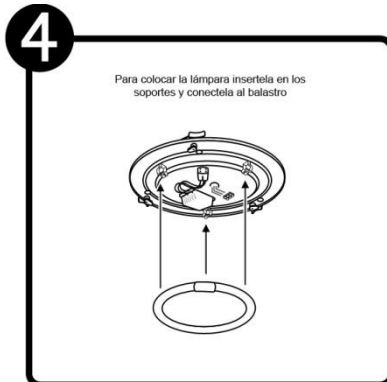

FC-1620

FC-1620

INSTRUCTIVO DE INSTALACIÓN

*Instructivo solo como referencia de instalación

Tecno Lite
LA LUZ ES TUYA

LED
**BRILLA
CONTIGO**

LISTA DE PARTES:

Accesorios Anclaje

 A-01 Pija x 3

 A-02 Taquete x 3

PRECAUCIÓN:

1-Desconecte la fuente de energía eléctrica durante la instalación y antes de darle servicio.

RECOMENDACIÓN: Favor de consultar el instructivo impreso que viene dentro del empaque del producto.