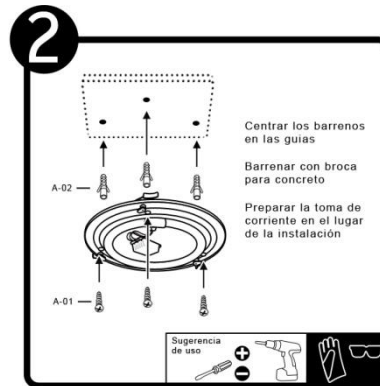

FC-1620

FC-1620

INSTRUCTIVO DE INSTALACIÓN

*Instructivo solo como referencia de instalación

Tecno Lite
LA LUZ ES TUYA

LED
**BRILLA
CONTIGO**

LISTA DE PARTES:

Accesorios Anclaje

 A-01 Pija x 3

 A-02 Taquete x 3

PRECAUCIÓN:

1-Desconecte la fuente de energía eléctrica durante la instalación y antes de darle servicio.

RECOMENDACIÓN: Favor de consultar el instructivo impreso que viene dentro del empaque del producto.