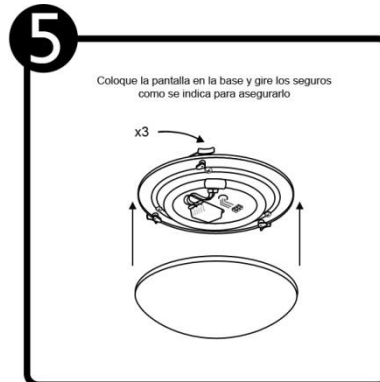

FC-1620

FC-1620

INSTRUCTIVO DE INSTALACIÓN

*Instructivo solo como referencia de instalación

Tecno Lite
LA LUZ ES TUYA

LED
**BRILLA
CONTIGO**

LISTA DE PARTES:

Accesorios Anclaje

 A-01 Pija x 3

 A-02 Taquete x 3

PRECAUCIÓN:

1-Desconecte la fuente de energía eléctrica durante la instalación y antes de darle servicio.

RECOMENDACIÓN: Favor de consultar el instructivo impreso que viene dentro del empaque del producto.