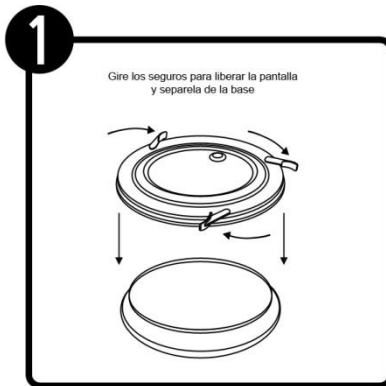

FC-1620

FC-1620

INSTRUCTIVO DE INSTALACIÓN

*Instructivo solo como referencia de instalación

Tecno Lite
LA LUZ ES TUYA

LED
**BRILLA
CONTIGO**

LISTA DE PARTES:

Accesorios Anclaje

 A-01 Pija x 3

 A-02 Taquete x 3

PRECAUCIÓN:

1-Desconecte la fuente de energía eléctrica durante la instalación y antes de darle servicio.

RECOMENDACIÓN: Favor de consultar el instructivo impreso que viene dentro del empaque del producto.