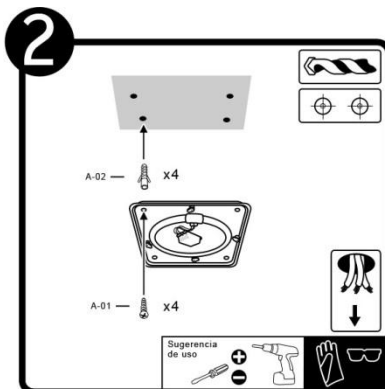

FC-2260/BB

FC-2260/BB

INSTRUCTIVO DE INSTALACIÓN

*Instructivo solo como referencia de instalación

Tecno Lite
LA LUZ ES TUYA

LED
BRILLA
CONTIGO

LISTA DE PARTES:

Accesorios Anclaje

-  A-01 Pija x 4
-  A-02 Taquete x 4

PRECAUCIÓN:

1-Desconecte la fuente de energía eléctrica durante la instalación y antes de darle servicio.

RECOMENDACIÓN: Favor de consultar el instructivo impreso que viene dentro del empaque del producto.