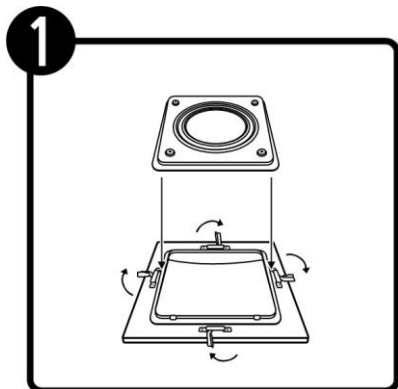

FC-2260/BB

FC-2260/BB

INSTRUCTIVO DE INSTALACIÓN

*Instructivo solo como referencia de instalación

Tecno Lite
LA LUZ ES TUYA

LED
BRILLA
CONTIGO

LISTA DE PARTES:

Accesorios Anclaje

-  A-01 Pija x 4
-  A-02 Taquete x 4

PRECAUCIÓN:

1-Desconecte la fuente de energía eléctrica durante la instalación y antes de darle servicio.

RECOMENDACIÓN: Favor de consultar el instructivo impreso que viene dentro del empaque del producto.