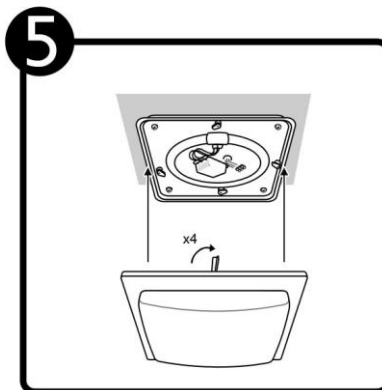

FC-2260/BB

FC-2260/BB

INSTRUCTIVO DE INSTALACIÓN

*Instructivo solo como referencia de instalación

Tecno Lite
LA LUZ ES TUYA

LED
BRILLA
CONTIGO

LISTA DE PARTES:

Accesorios Anclaje

-  A-01 Pija x 4
-  A-02 Taquete x 4

PRECAUCIÓN:

1-Desconecte la fuente de energía eléctrica durante la instalación y antes de darle servicio.

RECOMENDACIÓN: Favor de consultar el instructivo impreso que viene dentro del empaque del producto.