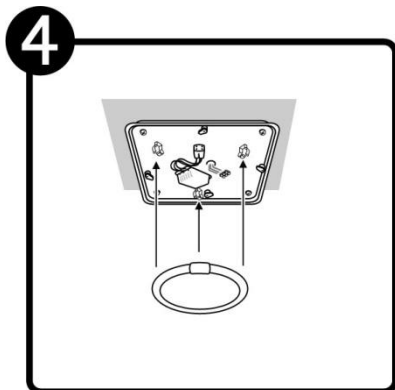

FC-2260/BB

FC-2260/BB

INSTRUCTIVO DE INSTALACIÓN

*Instructivo solo como referencia de instalación

Tecno Lite
LA LUZ ES TUYA

LED
BRILLA
CONTIGO

LISTA DE PARTES:

Accesorios Anclaje

-  A-01 Pija x 4
-  A-02 Taquete x 4

PRECAUCIÓN:

1-Desconecte la fuente de energía eléctrica durante la instalación y antes de darle servicio.

RECOMENDACIÓN: Favor de consultar el instructivo impreso que viene dentro del empaque del producto.