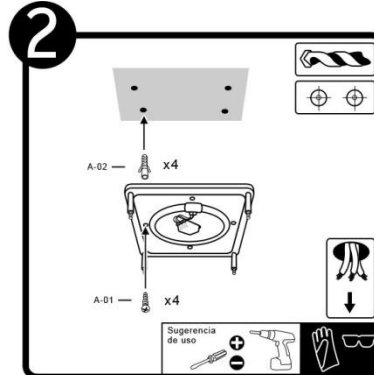

FC-2260/S

FC-2260/S

INSTRUCTIVO DE INSTALACIÓN

*Instructivo solo como referencia de instalación

Tecno Lite
LA LUZ ES TUYA

LED
BRILLA
CONTIGO

LISTA DE PARTES:

Accesorios Anclaje

-  A-01 Pija x 4
-  A-02 Taquete x 4

PRECAUCIÓN:

1-Desconecte la fuente de energía eléctrica durante la instalación y antes de darle servicio.

RECOMENDACIÓN: Favor de consultar el instructivo impreso que viene dentro del empaque del producto.