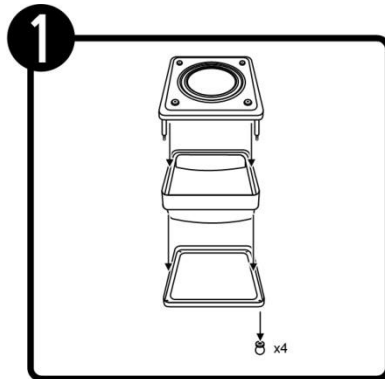

FC-2260/S

FC-2260/S

INSTRUCTIVO DE INSTALACIÓN

*Instructivo solo como referencia de instalación

Tecno Lite
LA LUZ ES TUYA

LED
BRILLA
CONTIGO

LISTA DE PARTES:

Accesorios Anclaje

-  A-01 Pija x 4
-  A-02 Taquete x 4

PRECAUCIÓN:

1-Desconecte la fuente de energía eléctrica durante la instalación y antes de darle servicio.

RECOMENDACIÓN: Favor de consultar el instructivo impreso que viene dentro del empaque del producto.