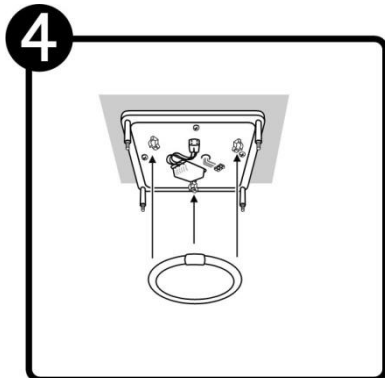

FC-2260/S

FC-2260/S

INSTRUCTIVO DE INSTALACIÓN

*Instructivo solo como referencia de instalación

Tecno Lite
LA LUZ ES TUYA

LED
BRILLA
CONTIGO

LISTA DE PARTES:

Accesorios Anclaje

-  A-01 Pija x 4
-  A-02 Taquete x 4

PRECAUCIÓN:

1-Desconecte la fuente de energía eléctrica durante la instalación y antes de darle servicio.

RECOMENDACIÓN: Favor de consultar el instructivo impreso que viene dentro del empaque del producto.