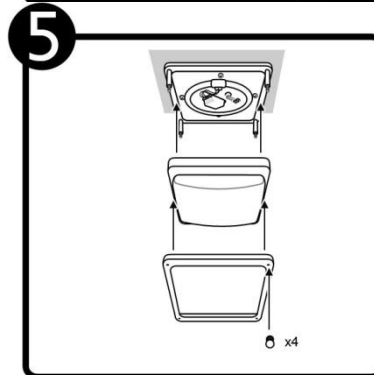

FC-2260/S

FC-2260/S

INSTRUCTIVO DE INSTALACIÓN

*Instructivo solo como referencia de instalación

Tecno Lite
LA LUZ ES TUYA

LED
BRILLA
CONTIGO

LISTA DE PARTES:

Accesorios Anclaje

-  A-01 Pija x 4
-  A-02 Taquete x 4

PRECAUCIÓN:

1-Desconecte la fuente de energía eléctrica durante la instalación y antes de darle servicio.

RECOMENDACIÓN: Favor de consultar el instructivo impreso que viene dentro del empaque del producto.