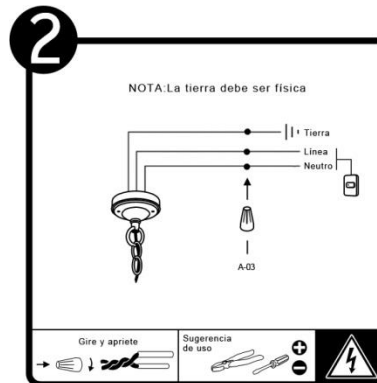

FTL-3361

INSTRUCTIVO DE INSTALACIÓN

*Instructivo solo como referencia de instalación

Tecno Lite
LA LUZ ES TUYA

LED
**BRILLA
CONTIGO**

LISTA DE PARTES:

Accesorios Anclaje

A-01 Anclaje x 1

A-02 Tuerca cerrada x 2

A-03 Conector rápido x 3

A-04 Adorno x 1

PRECAUCIÓN:

1-Desconecte la fuente de energía eléctrica durante la instalación y antes de darle servicio.

RECOMENDACIÓN: Favor de consultar el instructivo impreso que viene dentro del empaque del producto.