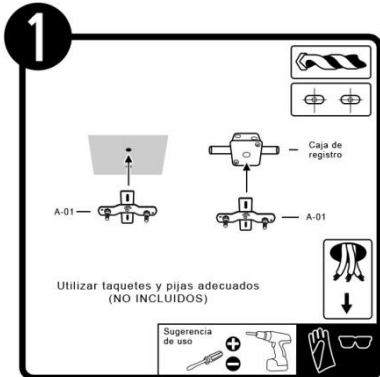

FTL-3361

INSTRUCTIVO DE INSTALACIÓN

*Instructivo solo como referencia de instalación

Tecno Lite
LA LUZ ES TUYA

LED
**BRILLA
CONTIGO**

LISTA DE PARTES:

Accesorios Anclaje

A-01 Anclaje x 1

A-02 Tuerca cerrada x 2

A-03 Conector rápido x 3

A-04 Adorno x 1

PRECAUCIÓN:

1-Desconecte la fuente de energía eléctrica durante la instalación y antes de darle servicio.

RECOMENDACIÓN: Favor de consultar el instructivo impreso que viene dentro del empaque del producto.