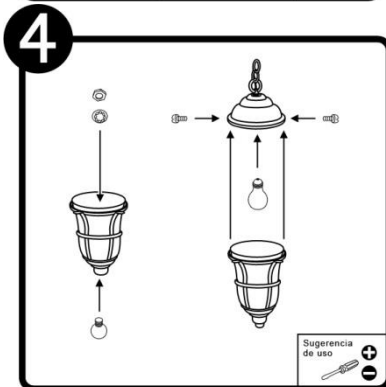

FTL-3361

INSTRUCTIVO DE INSTALACIÓN

*Instructivo solo como referencia de instalación

Tecno Lite
LA LUZ ES TUYA

LED
**BRILLA
CONTIGO**

LISTA DE PARTES:

Accesorios Anclaje

A-01 Anclaje x 1

A-02 Tuerca cerrada x 2

A-03 Conector rápido x 3

A-04 Adorno x 1

PRECAUCIÓN:

1-Desconecte la fuente de energía eléctrica durante la instalación y antes de darle servicio.

RECOMENDACIÓN: Favor de consultar el instructivo impreso que viene dentro del empaque del producto.