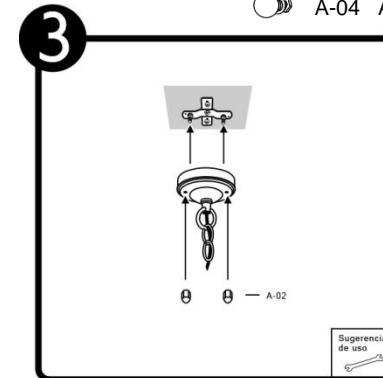

FTL-3361

INSTRUCTIVO DE INSTALACIÓN

*Instructivo solo como referencia de instalación

Tecno Lite
LA LUZ ES TUYA

LED
**BRILLA
CONTIGO**

LISTA DE PARTES:

Accesorios Anclaje

A-01 Anclaje x 1

A-02 Tuerca cerrada x 2

A-03 Conector rápido x 3

A-04 Adorno x 1

PRECAUCIÓN:

1-Desconecte la fuente de energía eléctrica durante la instalación y antes de darle servicio.

RECOMENDACIÓN: Favor de consultar el instructivo impreso que viene dentro del empaque del producto.