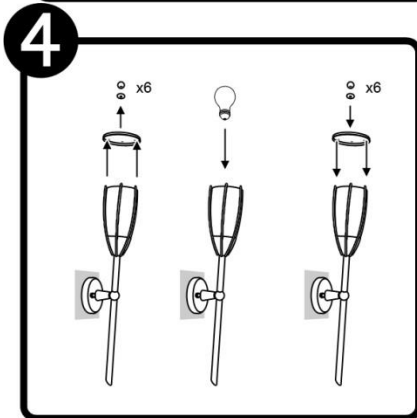

FTL-3700

INSTRUCTIVO DE INSTALACIÓN

*Instructivo solo como referencia de instalación

Tecno Lite
LA LUZ ES TUYA

LISTA DE PARTES:

Accesorios Anclaje

A-01 Anclaje x1

A-02 Tuerca cerrada x 2

A-03 Conector rápido x 3

RECOMENDACIÓN: Favor de consultar el instructivo impreso que viene dentro del empaque del producto.