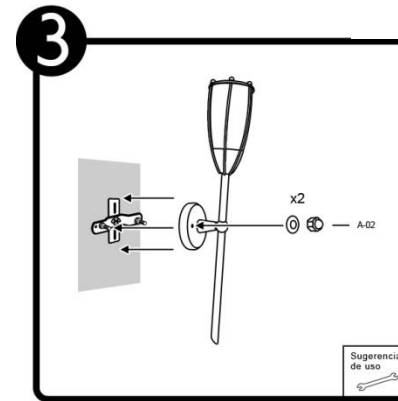

FTL-3700

INSTRUCTIVO DE INSTALACIÓN

*Instructivo solo como referencia de instalación

Tecno Lite
LA LUZ ES TUYA

LISTA DE PARTES:

Accesorios Anclaje

A-01 Anclaje x1

A-02 Tuerca cerrada x 2

A-03 Conector rápido x 3

RECOMENDACIÓN: Favor de consultar el instructivo impreso que viene dentro del empaque del producto.