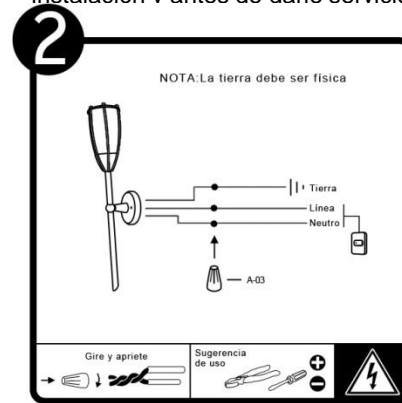

FTL-3700

INSTRUCTIVO DE INSTALACIÓN

*Instructivo solo como referencia de instalación

Tecno Lite
LA LUZ ES TUYA

LISTA DE PARTES:

Accesorios Anclaje

A-01 Anclaje x1

A-02 Tuerca cerrada x 2

A-03 Conector rápido x 3

RECOMENDACIÓN: Favor de consultar el instructivo impreso que viene dentro del empaque del producto.