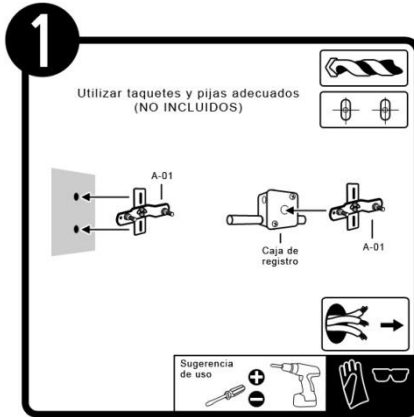

FTL-3700

INSTRUCTIVO DE INSTALACIÓN

*Instructivo solo como referencia de instalación

Tecno Lite
LA LUZ ES TUYA

LISTA DE PARTES:

Accesorios Anclaje

A-01 Anclaje x1

A-02 Tuerca cerrada x 2

A-03 Conector rápido x 3

RECOMENDACIÓN: Favor de consultar el instructivo impreso que viene dentro del empaque del producto.