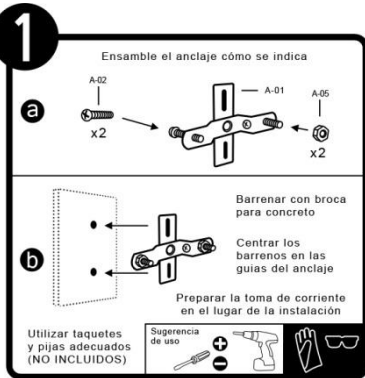

*Instructivo solo como referencia de instalación

LISTA DE PARTES:

Accesorios Anclaje

A-01 Anclaje x 1

A-02 Tornillo x 2

A-03 Conector rápido x 3

A-04 Tuerca cerrada x 2

A-05 Tuerca de ajuste x 2

A-06 Rondana hule x 2

A-07 Adorno x 1

RECOMENDACIÓN: Favor de consultar el instructivo impreso que viene dentro del empaque del producto.