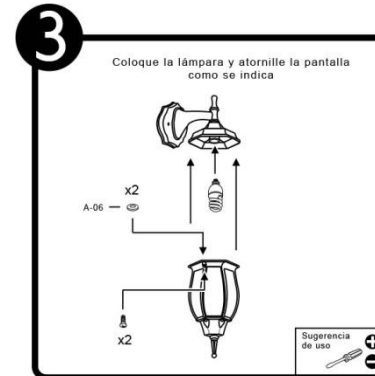

*Instructivo solo como referencia de instalación

LISTA DE PARTES:

Accesorios Anclaje

A-01 Anclaje x 1

A-02 Tornillo x 2

A-03 Conector rápido x 3

A-04 Tuerca cerrada x 2

A-05 Tuerca de ajuste x 2

A-06 Rondana hule x 2

A-07 Adorno x 1

RECOMENDACIÓN: Favor de consultar el instructivo impreso que viene dentro del empaque del producto.