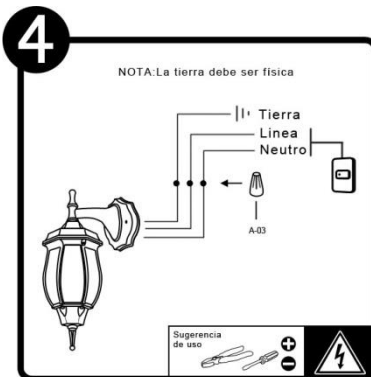

*Instructivo solo como referencia de instalación

LISTA DE PARTES:

Accesorios Anclaje

A-01 Anclaje x 1

A-02 Tornillo x 2

A-03 Conector rápido x 3

A-04 Tuerca cerrada x 2

A-05 Tuerca de ajuste x 2

A-06 Rondana hule x 2

A-07 Adorno x 1

RECOMENDACIÓN: Favor de consultar el instructivo impreso que viene dentro del empaque del producto.