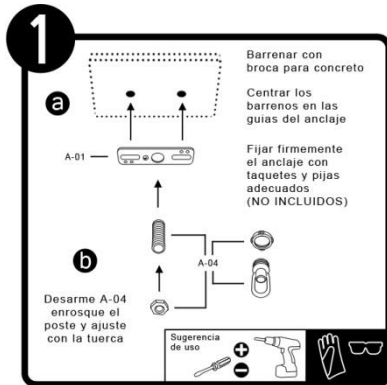

INSTRUCTIVO DE INSTALACIÓN

*Instructivo solo como referencia de instalación

Tecno Lite
LA LUZ ES TUYA

LED
BRILLA
CONTIGO

LISTA DE PARTES:

Accesorios Anclaje

-  A-01 Anclaje x 1
-  A-02 Tornillo x 2
-  A-03 Conector rápido x 3
-  A-04 Poste x 1
-  A-05 Adorno x 1
-  A-06 Cadena x 1

RECOMENDACIÓN: Favor de consultar el instructivo impreso que viene dentro del empaque del producto.