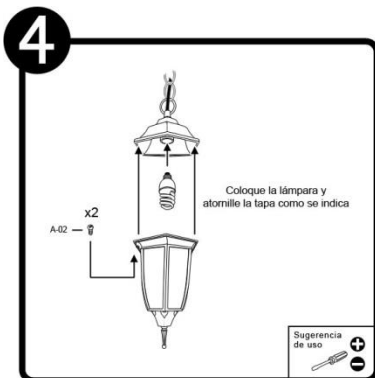

INSTRUCTIVO DE INSTALACIÓN

*Instructivo solo como referencia de instalación

Tecno Lite
LA LUZ ES TUYA

LED
BRILLA
CONTIGO

LISTA DE PARTES:

Accesorios Anclaje

-  A-01 Anclaje x 1
-  A-02 Tornillo x 2
-  A-03 Conector rápido x 3
-  A-04 Poste x 1
-  A-05 Adorno x 1
-  A-06 Cadena x 1