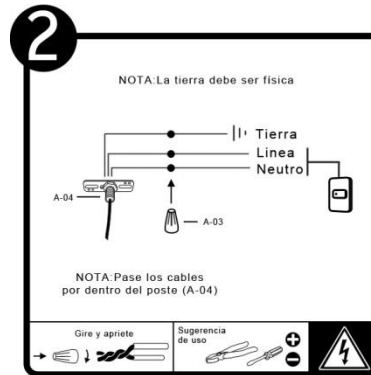

INSTRUCTIVO DE INSTALACIÓN

*Instructivo solo como referencia de instalación

Tecno Lite
LA LUZ ES TUYA

LED
BRILLA
CONTIGO

LISTA DE PARTES:

Accesorios Anclaje

-  A-01 Anclaje x 1
-  A-02 Tornillo x 2
-  A-03 Conector rápido x 3
-  A-04 Poste x 1
-  A-05 Adorno x 1
-  A-06 Cadena x 1

RECOMENDACIÓN: Favor de consultar el instructivo impreso que viene dentro del empaque del producto.