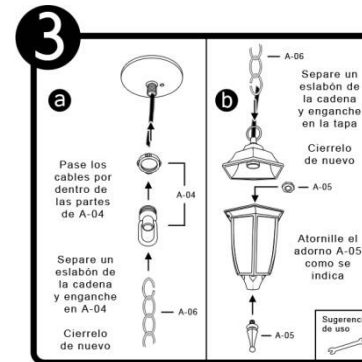

INSTRUCTIVO DE INSTALACIÓN

*Instructivo solo como referencia de instalación

Tecno Lite
LA LUZ ES TUYA

LED
BRILLA
CONTIGO

LISTA DE PARTES:

Accesorios Anclaje

-  A-01 Anclaje x 1
-  A-02 Tornillo x 2
-  A-03 Conector rápido x 3
-  A-04 Poste x 1
-  A-05 Adorno x 1
-  A-06 Cadena x 1

RECOMENDACIÓN: Favor de consultar el instructivo impreso que viene dentro del empaque del producto.