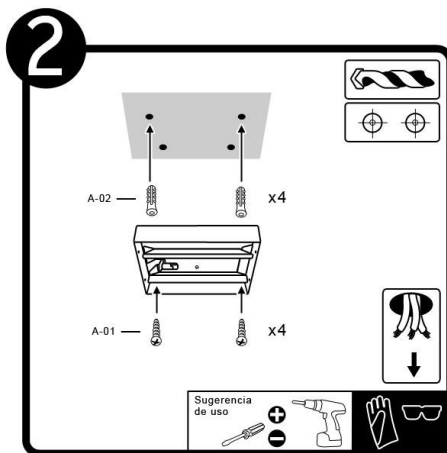

## INSTRUCTIVO DE INSTALACIÓN

**Tecno Lite**<sup>®</sup>  
LA LUZ ES TUYA

LED  
BRILLA  
CONTIGO

\*Instructivo solo como referencia de instalación

#### Accesorios Anclaje

-  A-01 Pija x 4
-  A-02 Taquete x 4
-  A-03 Conector rápido x 3

**RECOMENDACIÓN:** Favor de consultar el instructivo impreso que viene dentro del empaque del producto.