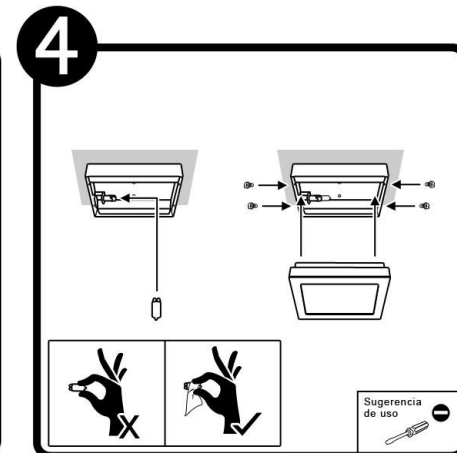

## INSTRUCTIVO DE INSTALACIÓN

**Tecno Lite**<sup>®</sup>  
LA LUZ ES TUYA

LED  
BRILLA  
CONTIGO

\*Instructivo solo como referencia de instalación

### LISTA DE PARTES:

#### Accesorios Anclaje

-  A-01 Pija x 4
-  A-02 Taquete x 4
-  A-03 Conector rápido x 3

**RECOMENDACIÓN:** Favor de consultar el instructivo impreso que viene dentro del empaque del producto.