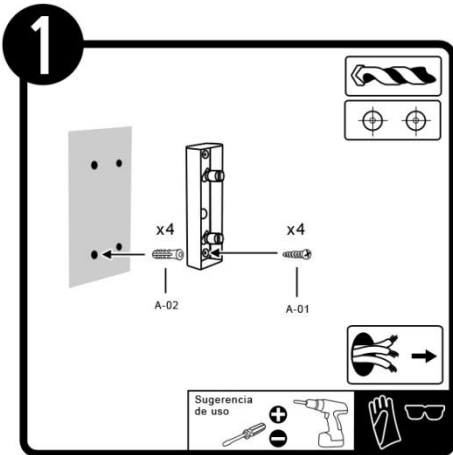

TL-1002

INSTRUCTIVO DE INSTALACIÓN

*Instructivo solo como referencia de instalación

Tecno Lite
LA LUZ ES TUYA

LED
BRILLA
CONTIGO

LISTA DE PARTES:

Accesorios Anclaje

- A-01 Pija x 4
- A-02 Taquete x 4
- A-03 Popote de asbesto x 3
- A-04 Poste x 2

PRECAUCIÓN:

1-Desconecte la fuente de energía eléctrica durante la instalación y antes de darle servicio.

RECOMENDACIÓN: Favor de consultar el instructivo impreso que viene dentro del empaque del producto.