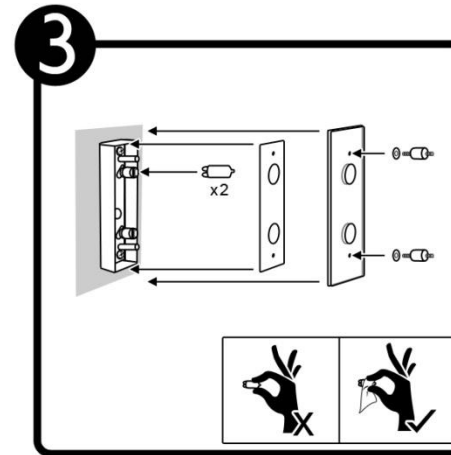

TL-1002

INSTRUCTIVO DE INSTALACIÓN

*Instructivo solo como referencia de instalación

Tecno Lite
LA LUZ ES TUYA

LED
BRILLA
CONTIGO

LISTA DE PARTES:

Accesorios Anclaje

- A-01 Pija x 4
- A-02 Taquete x 4
- A-03 Popote de asbesto x 3
- A-04 Poste x 2

PRECAUCIÓN:

1-Desconecte la fuente de energía eléctrica durante la instalación y antes de darle servicio.

RECOMENDACIÓN: Favor de consultar el instructivo impreso que viene dentro del empaque del producto.