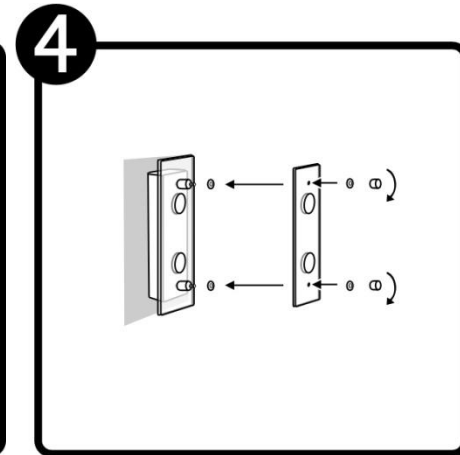

TL-1002

INSTRUCTIVO DE INSTALACIÓN

*Instructivo solo como referencia de instalación

Tecno Lite
LA LUZ ES TUYA

LED
BRILLA
CONTIGO

LISTA DE PARTES:

Accesorios Anclaje

- A-01 Pija x 4
- A-02 Taquete x 4
- A-03 Popote de asbesto x 3
- A-04 Poste x 2

PRECAUCIÓN:

1-Desconecte la fuente de energía eléctrica durante la instalación y antes de darle servicio.

RECOMENDACIÓN: Favor de consultar el instructivo impreso que viene dentro del empaque del producto.