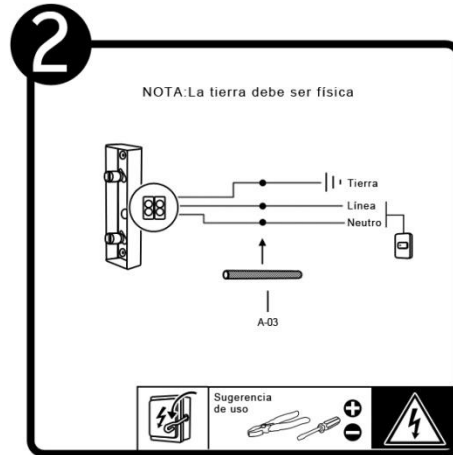

TL-1002

INSTRUCTIVO DE INSTALACIÓN

*Instructivo solo como referencia de instalación

Tecno Lite
LA LUZ ES TUYA

LED
BRILLA
CONTIGO

LISTA DE PARTES:

Accesorios Anclaje

- A-01 Pija x 4
- A-02 Taquete x 4
- A-03 Popote de asbesto x 3
- A-04 Poste x 2

PRECAUCIÓN:

1-Desconecte la fuente de energía eléctrica durante la instalación y antes de darle servicio.

RECOMENDACIÓN: Favor de consultar el instructivo impreso que viene dentro del empaque del producto.