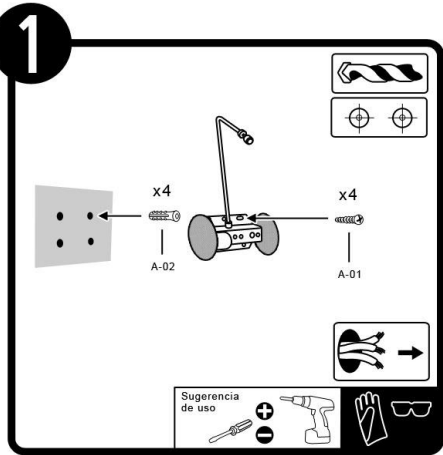

TL-8477

INSTRUCTIVO DE INSTALACIÓN

*Instructivo solo como referencia de instalación

Tecno Lite
LA LUZ ES TUYA

LED
BRILLA
CONTIGO

PRECAUCIÓN:

1-Desconecte la fuente de energía eléctrica durante la instalación y antes de darle servicio.

LISTA DE PARTES:

Accesorios Anclaje

-  A-01 Tornillo x 2
-  A-02 Taquete x 2
-  A-03 Conector rápido x 3

RECOMENDACIÓN: Favor de consultar el instructivo impreso que viene dentro del empaque del producto.