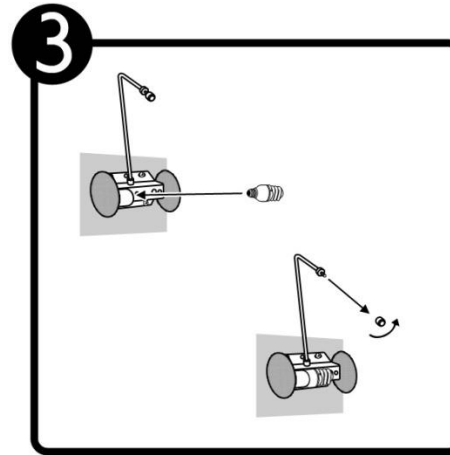

TL-8477

INSTRUCTIVO DE INSTALACIÓN

*Instructivo solo como referencia de instalación

Tecno Lite
LA LUZ ES TUYA

LED
BRILLA
CONTIGO

PRECAUCIÓN:

1-Desconecte la fuente de energía eléctrica durante la instalación y antes de darle servicio.

LISTA DE PARTES:

Accesorios Anclaje

-  A-01 Tornillo x 2
-  A-02 Taquete x 2
-  A-03 Conector rápido x 3

RECOMENDACIÓN: Favor de consultar el instructivo impreso que viene dentro del empaque del producto.