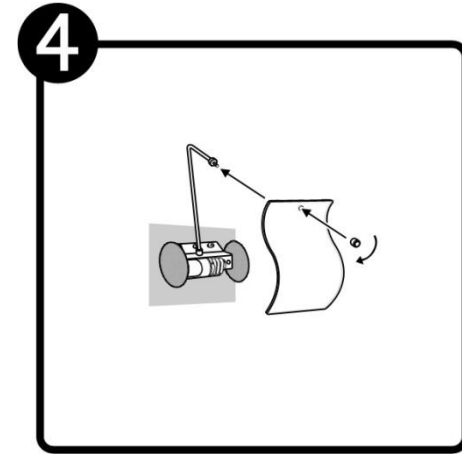

TL-8477

INSTRUCTIVO DE INSTALACIÓN

*Instructivo solo como referencia de instalación

Tecno Lite
LA LUZ ES TUYA

LED
BRILLA
CONTIGO

PRECAUCIÓN:

1-Desconecte la fuente de energía eléctrica durante la instalación y antes de darle servicio.

LISTA DE PARTES:

Accesorios Anclaje

-  A-01 Tornillo x 2
-  A-02 Taquete x 2
-  A-03 Conector rápido x 3

RECOMENDACIÓN: Favor de consultar el instructivo impreso que viene dentro del empaque del producto.