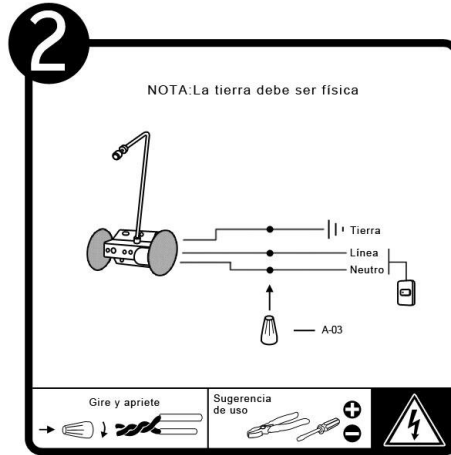

TL-8477

INSTRUCTIVO DE INSTALACIÓN

*Instructivo solo como referencia de instalación

Tecno Lite
LA LUZ ES TUYA

LED
BRILLA
CONTIGO

PRECAUCIÓN:

1-Desconecte la fuente de energía eléctrica durante la instalación y antes de darle servicio.

LISTA DE PARTES:

Accesorios Anclaje

-  A-01 Tornillo x 2
-  A-02 Taquete x 2
-  A-03 Conector rápido x 3

RECOMENDACIÓN: Favor de consultar el instructivo impreso que viene dentro del empaque del producto.