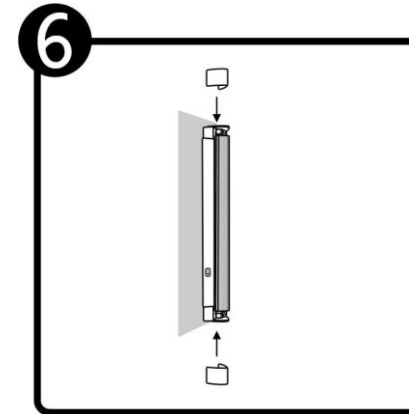

TLF-1020

INSTRUCTIVO DE INSTALACIÓN

*Instructivo solo como referencia de instalación

Tecno Lite
LA LUZ ES TUYA

LED
BRILLA
CONTIGO

LISTA DE PARTES:

Accesorios Anclaje

A-01 Pija x 2

A-02 Taquete x 2

PRECAUCIÓN:

1-Desconecte la fuente de energía eléctrica durante la instalación y antes de darle servicio.

RECOMENDACIÓN: Favor de consultar el instructivo impreso que viene dentro del empaque del producto.