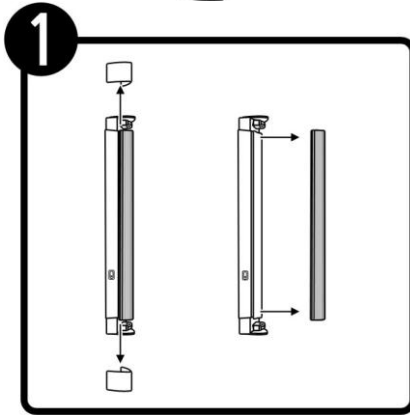

TLF-1020

INSTRUCTIVO DE INSTALACIÓN

*Instructivo solo como referencia de instalación

Tecno Lite
LA LUZ ES TUYA

LED
BRILLA
CONTIGO

LISTA DE PARTES:

Accesorios Anclaje

A-01 Pija x 2

A-02 Taquete x 2

PRECAUCIÓN:

1-Desconecte la fuente de energía eléctrica durante la instalación y antes de darle servicio.

RECOMENDACIÓN: Favor de consultar el instructivo impreso que viene dentro del empaque del producto.