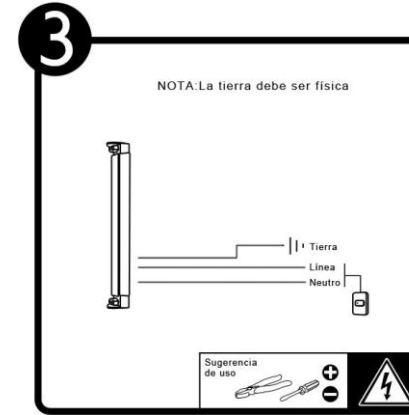

TLF-1020

INSTRUCTIVO DE INSTALACIÓN

*Instructivo solo como referencia de instalación

Tecno Lite
LA LUZ ES TUYA

LED
BRILLA
CONTIGO

LISTA DE PARTES:

Accesorios Anclaje

A-01 Pija x 2

A-02 Taquete x 2

PRECAUCIÓN:

1-Desconecte la fuente de energía eléctrica durante la instalación y antes de darle servicio.

RECOMENDACIÓN: Favor de consultar el instructivo impreso que viene dentro del empaque del producto.