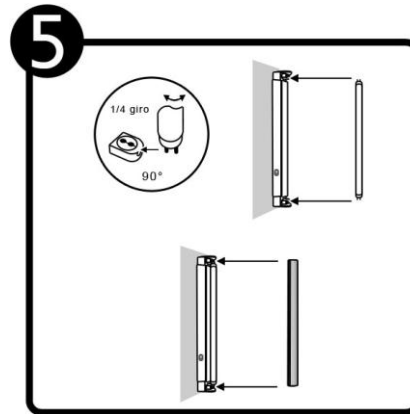

TLF-1020

INSTRUCTIVO DE INSTALACIÓN

*Instructivo solo como referencia de instalación

Tecno Lite
LA LUZ ES TUYA

LED
BRILLA
CONTIGO

LISTA DE PARTES:

Accesorios Anclaje

A-01 Pija x 2

A-02 Taquete x 2

PRECAUCIÓN:

1-Desconecte la fuente de energía eléctrica durante la instalación y antes de darle servicio.

RECOMENDACIÓN: Favor de consultar el instructivo impreso que viene dentro del empaque del producto.