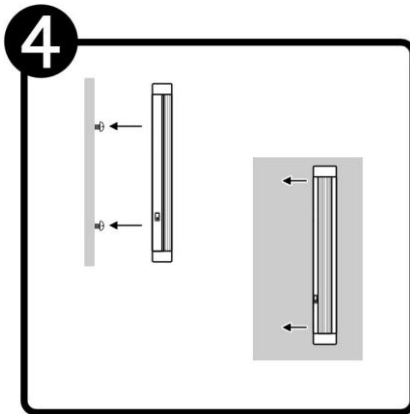

TLF-1020

INSTRUCTIVO DE INSTALACIÓN

*Instructivo solo como referencia de instalación

Tecno Lite
LA LUZ ES TUYA

LED
BRILLA
CONTIGO

LISTA DE PARTES:

Accesorios Anclaje

A-01 Pija x 2

A-02 Taquete x 2

PRECAUCIÓN:

1-Desconecte la fuente de energía eléctrica durante la instalación y antes de darle servicio.

RECOMENDACIÓN: Favor de consultar el instructivo impreso que viene dentro del empaque del producto.