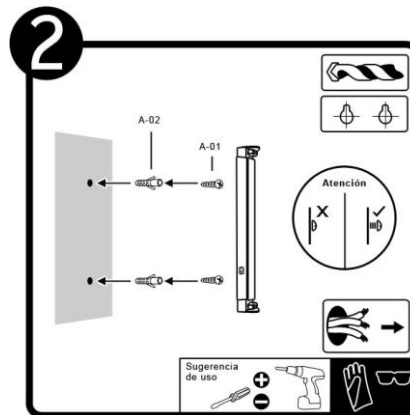

TLF-1020

INSTRUCTIVO DE INSTALACIÓN

*Instructivo solo como referencia de instalación

Tecno Lite
LA LUZ ES TUYA

LED
BRILLA
CONTIGO

LISTA DE PARTES:

Accesorios Anclaje

A-01 Pija x 2

A-02 Taquete x 2

PRECAUCIÓN:

1-Desconecte la fuente de energía eléctrica durante la instalación y antes de darle servicio.

RECOMENDACIÓN: Favor de consultar el instructivo impreso que viene dentro del empaque del producto.